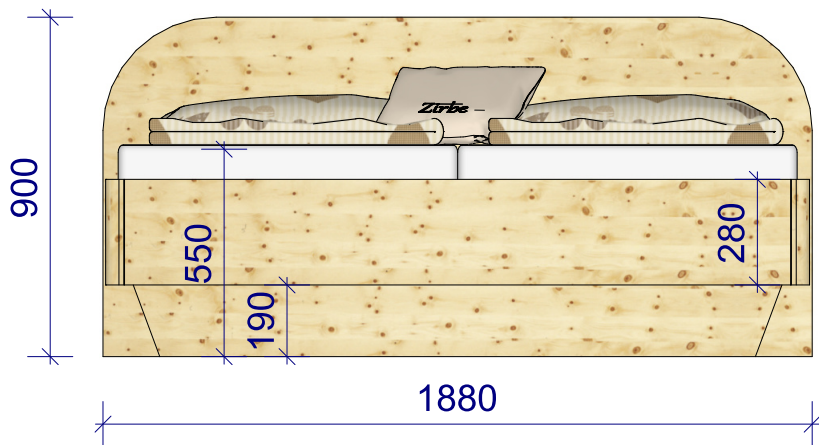

Zirbenbett Romantik

Balkenbett mit Eckpfosten oder freischwebend

Wahre Werte. Echte Meister
Ihr Innungsschreiner

Zirbenbett
Kreuzspitze
Rückteil schräg mit
Gitterfräsung

Wahre Werte. Echte Meister
Ihr Innungsschreiner

Zirbenbett Zugspitze

Wahre Werte. Echte Meister
Ihr Innungsschreiner

Zirbenbett Spitzingsee

Wahre Werte. Echte Meister
Ihr Innungsschreiner

Zirbenbett Antholz

Wahre Werte. Echte Meister
Ihr Innungsschreiner

Zirbenbett Almwirt

Wahre Werte. Echte Meister
Ihr Innungsschreiner

Zirbenbett Achensee

Wahre Werte. Echte Meister
Ihr Innungsschreiner

Zirbenbett
Enzian
rund

Wahre Werte. Echte Meister
Ihr Innungsschreiner

Bett Enzian Rundbogen Kopf- und Fußteil

Wahre Werte. Echte Meister
Ihr Innungsschreiner

Radius 30mm

Zirbenbett
 Karwendel
 Steckverbindung
 Fußteil seitlich

Wahre Werte. Echte Meister
 Ihr Innungsschreiner