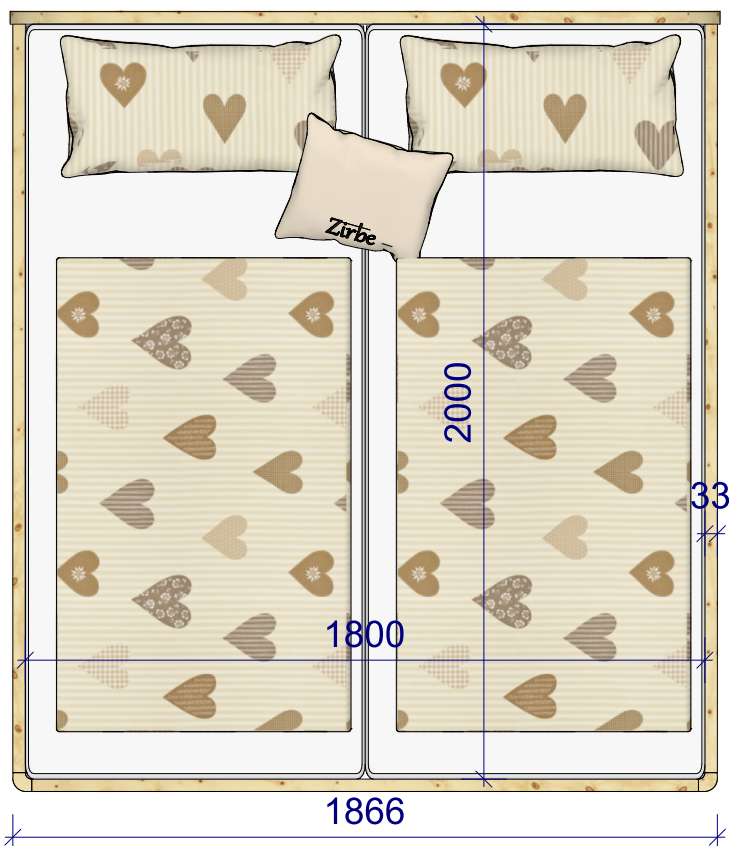

Zirbenbett Romantik

Balkenbett mit Eckpfosten oder freischwebend

Wahre Werte. Echte Meister
Ihr Innungsschreiner

Zirbenbett
Kreuzspitze
Rückteil schräg mit
Gitterfräsung

Wahre Werte. Echte Meister
Ihr Innungsschreiner

Zirbenbett Zugspitze

Wahre Werte. Echte Meister
Ihr Innungsschreiner

Zirbenbett Spitzingsee

Wahre Werte. Echte Meister
Ihr Innungsschreiner

Zirbenbett Antholz

Wahre Werte. Echte Meister
Ihr Innungsschreiner

Zirbenbett Almwirt

Wahre Werte. Echte Meister
Ihr Innungsschreiner

Zirbenbett Achensee

Wahre Werte. Echte Meister
Ihr Innungsschreiner

Zirbenbett
Enzian
rund

Wahre Werte. Echte Meister
Ihr Innungsschreiner

Bett Enzian Rundbogen Kopf- und Fußteil

Wahre Werte. Echte Meister
Ihr Innungsschreiner

Radius 30mm

Zirbenbett
 Karwendel
 Steckverbindung
 Fußteil seitlich

Wahre Werte. Echte Meister
 Ihr Innungsschreiner