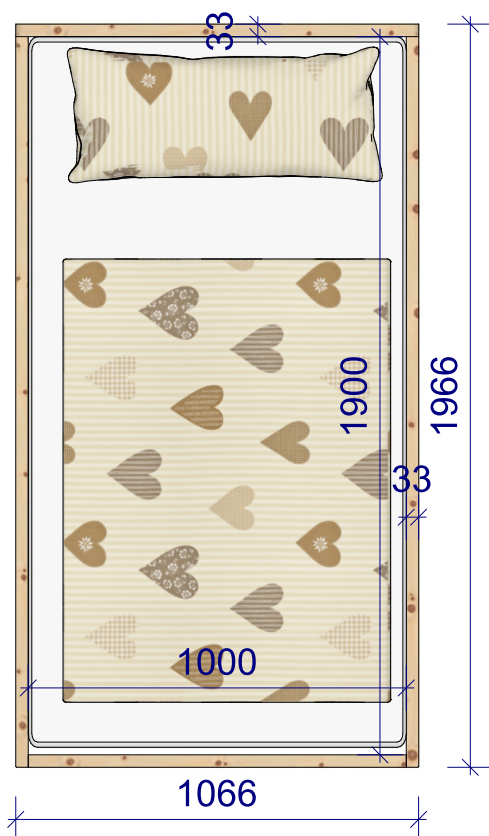

Zirbenbett Almwirt

Wahre Werte. Echte Meister
Ihr Innungsschreiner

Zirbenbett Achensee

Wahre Werte. Echte Meister
Ihr Innungsschreiner

Zirbenbett
Enzian
rund

Wahre Werte. Echte Meister
Ihr Innungsschreiner

Bett Enzian Rundbogen Kopf- und Fußteil

Wahre Werte. Echte Meister
Ihr Innungsschreiner

Radius 30mm

Zirbenbett
 Karwendel
 Steckverbindung
 Fußteil seitlich

Wahre Werte. Echte Meister
 Ihr Innungsschreiner

Zirbenbett
 Enzian
 Klassik
 schwebend

Wahre Werte. Echte Meister
 Ihr Innungsschreiner

Zirbenbett Basic

Wahre Werte. Echte Meister
Ihr Innungsschreiner

Zirbenbett Oase

Wangen in Baumstamm-Optik

Wahre Werte. Echte Meister
Ihr Innungsschreiner