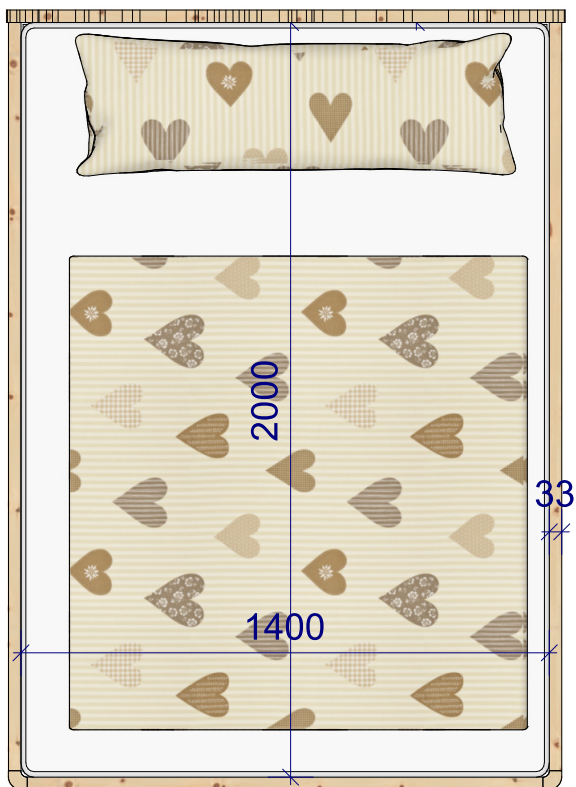

Zirbenbett Kassette Alpenschlösschen

Wahre Werte. Echte Meister
Ihr Innungsschreiner

Zirbenbett
 Kassette
 Alpenschlösschen
 hohes Kopfteil

Wahre Werte. Echte Meister
 Ihr Innungsschreiner

Zirbenbett
Balkenbett
Bayerwald
geteilt

Wahre Werte. Echte Meister
Ihr Innungsschreiner

Zirbenbett
Bayerwald
mit
Nachtkästchen
auf Gehrung

Wahre Werte. Echte Meister
Ihr Innungsschreiner

Zirbenbett Baumgarten

Wahre Werte. Echte Meister
Ihr Innungsschreiner

Zirbenbett Romantik

Balkenbett mit Eckpfosten oder freischwebend

Wahre Werte. Echte Meister
Ihr Innungsschreiner

Zirbenbett
Kreuzspitze
Rückteil schräg mit
Gitterfräsung

Wahre Werte. Echte Meister
Ihr Innungsschreiner

Bett Enzian Rundbogen Kopf- und Fußteil

Wahre Werte. Echte Meister
Ihr Innungsschreiner

Radius 30mm

Zirbenbett
 Karwendel
 Steckverbindung
 Fußteil seitlich

Wahre Werte. Echte Meister
 Ihr Innungsschreiner