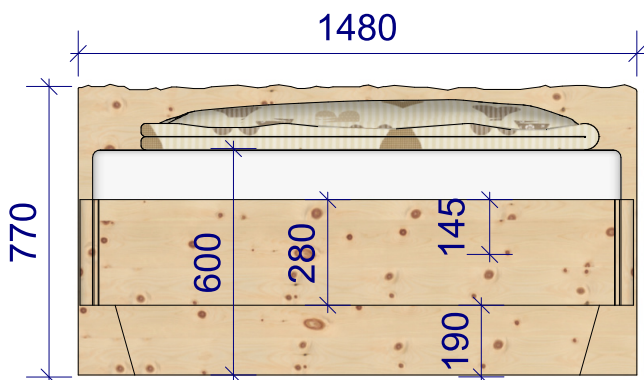

Zirbenbett Kassette Alpenschlösschen

Wahre Werte. Echte Meister
Ihr Innungsschreiner

Zirbenbett
 Kassette
 Alpenschlösschen
 hohes Kopfteil

Wahre Werte. Echte Meister
 Ihr Innungsschreiner

Zirbenbett
Balkenbett
Bayerwald
geteilt

Wahre Werte. Echte Meister
Ihr Innungsschreiner

Zirbenbett
Bayerwald
mit
Nachtkästchen
auf Gehrung

Wahre Werte. Echte Meister
Ihr Innungsschreiner

Zirbenbett Baumgarten

Wahre Werte. Echte Meister
Ihr Innungsschreiner

Zirbenbett Romantik

Balkenbett mit Eckpfosten oder freischwebend

Wahre Werte. Echte Meister
Ihr Innungsschreiner

Zirbenbett
Kreuzspitze
Rückteil schräg mit
Gitterfräsung

Wahre Werte. Echte Meister
Ihr Innungsschreiner

Zirbenbett Zugspitze

Wahre Werte. Echte Meister
Ihr Innungsschreiner

Zirbenbett Spitzingsee

Wahre Werte. Echte Meister
Ihr Innungsschreiner

Zirbenbett Antholz

Wahre Werte. Echte Meister
Ihr Innungsschreiner