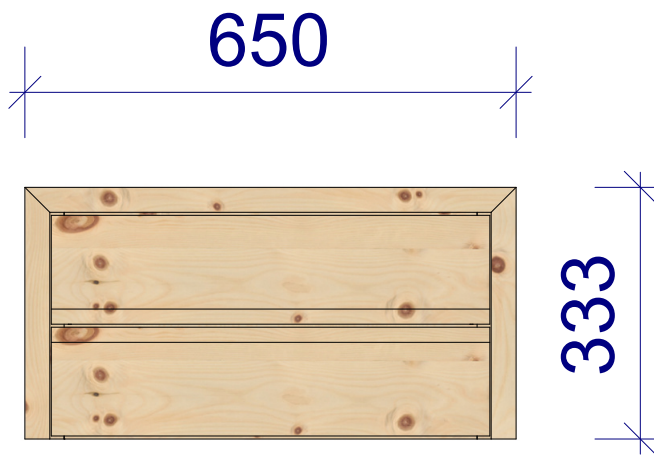

Familien Bett
Alpenrösschen
Zirbe

2860

2766

Familien
Bett
Enzian
Zirbe

Wahre Werte. Echte Meister
Ihr Innungsschreiner

Zirbenbett Amadeus

Nachtkästchen Garmisch

Wahre Werte. Echte Meister
Ihr Innungsschreiner

Nachtkästchen
Garmisch
hängend

Wahre Werte. Echte Meister
Ihr Innungsschreiner

Nachtkästchen Nürnberg

Wahre Werte. Echte Meister
Ihr Innungsschreiner

Nachtkästchen München aufgehängt

(auf Gehrung gearbeiteter Eingriff Schub von unten)