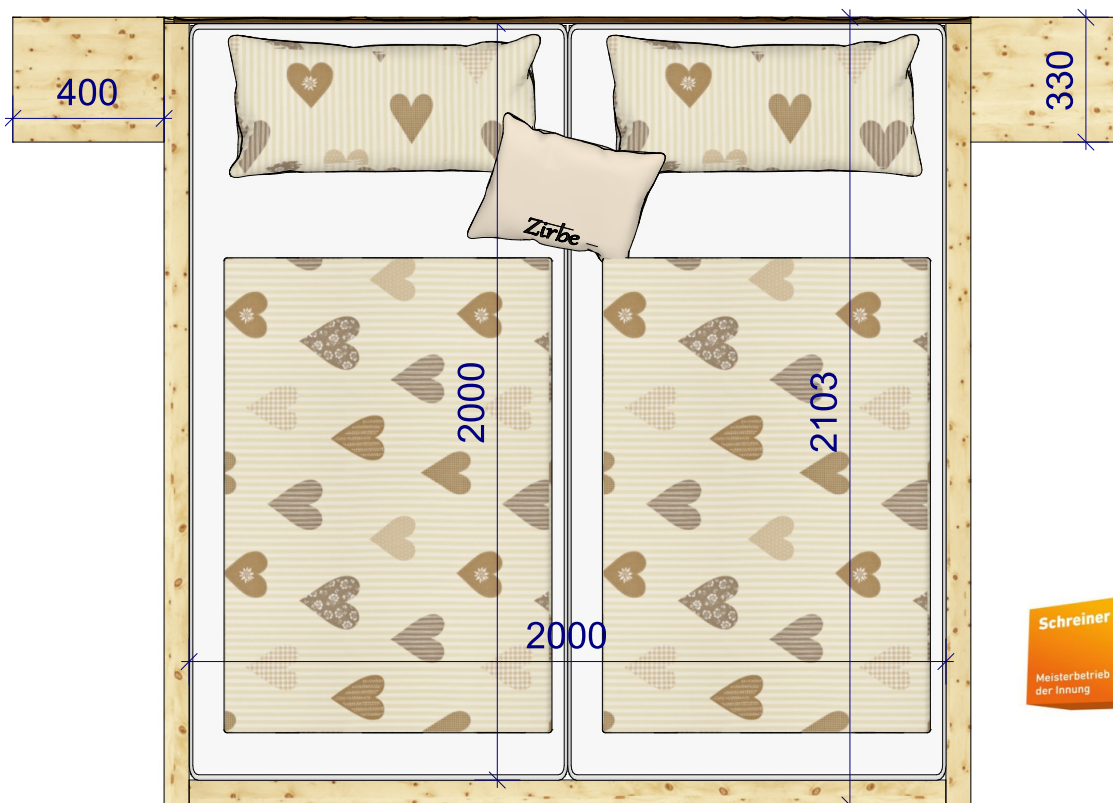

Zirbenbett Kassette Alpenschlösschen

Wahre Werte. Echte Meister
Ihr Innungsschreiner

Zirbenbett
 Kassette
 Alpenschlösschen
 hohes Kopfteil

Wahre Werte. Echte Meister
 Ihr Innungsschreiner

Zirbenbett
Balkenbett
Bayerwald
geteilt

Wahre Werte. Echte Meister
Ihr Innungsschreiner

Zirbenbett
Bayerwald
mit
Nachtkästchen
auf Gehrung

Wahre Werte. Echte Meister
Ihr Innungsschreiner

Zirbenbett Baumgarten

Wahre Werte. Echte Meister
Ihr Innungsschreiner

Zirbenbett Romantik

Balkenbett mit Eckpfosten oder freischwebend

Wahre Werte. Echte Meister
Ihr Innungsschreiner

Zirbenbett
Kreuzspitze
Rückteil schräg mit
Gitterfräsung

Wahre Werte. Echte Meister
Ihr Innungsschreiner