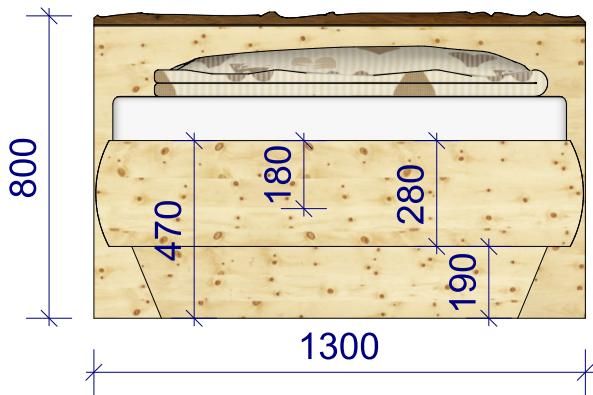

Bett Enzian Rundbogen Kopf- und Fußteil

Wahre Werte. Echte Meister
Ihr Innungsschreiner

Radius 30mm

Zirbenbett
 Karwendel
 Steckverbindung
 Fußteil seitlich

Wahre Werte. Echte Meister
 Ihr Innungsschreiner

Zirbenbett
 Enzian
 Klassik
 schwebend

Wahre Werte. Echte Meister
 Ihr Innungsschreiner

Zirbenbett Basic

Wahre Werte. Echte Meister
Ihr Innungsschreiner

Zirbenbett Oase

Wangen in Baumstamm-Optik

Wahre Werte. Echte Meister
Ihr Innungsschreiner