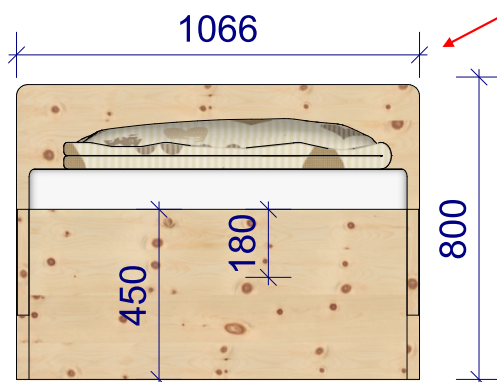

Zirbenbett Romantik

Balkenbett mit Eckpfosten oder freischwebend

Wahre Werte. Echte Meister
Ihr Innungsschreiner

Zirbenbett
Kreuzspitze
Rückteil schräg mit
Gitterfräsung

Wahre Werte. Echte Meister
Ihr Innungsschreiner

Zirbenbett Zugspitze

Wahre Werte. Echte Meister
Ihr Innungsschreiner

Zirbenbett Spitzingsee

Wahre Werte. Echte Meister
Ihr Innungsschreiner

Zirbenbett Antholz

Wahre Werte. Echte Meister
Ihr Innungsschreiner

Zirbenbett Almwirt

Wahre Werte. Echte Meister
Ihr Innungsschreiner

Zirbenbett Achensee

Wahre Werte. Echte Meister
Ihr Innungsschreiner

Zirbenbett
Enzian
rund

Wahre Werte. Echte Meister
Ihr Innungsschreiner

Bett Enzian Rundbogen Kopf- und Fußteil

Wahre Werte. Echte Meister
Ihr Innungsschreiner

Radius 30mm

Zirbenbett
 Karwendel
 Steckverbindung
 Fußteil seitlich

Wahre Werte. Echte Meister
 Ihr Innungsschreiner