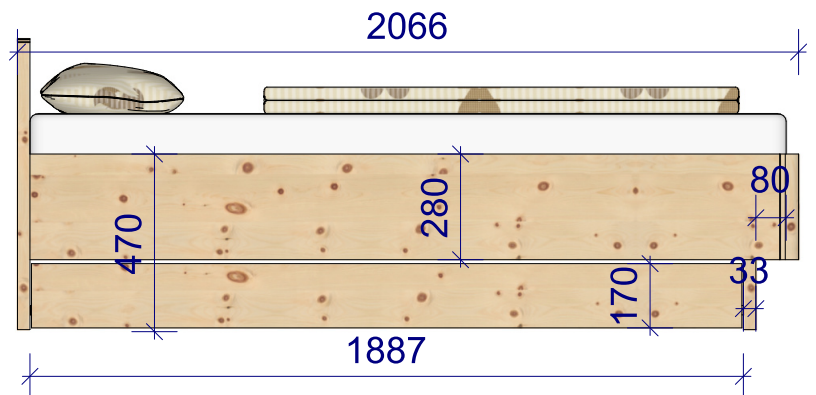

Zirbenbett Kassette Alpenschlösschen

Wahre Werte. Echte Meister
Ihr Innungsschreiner

Zirbenbett
 Kassette
 Alpenschlösschen
 hohes Kopfteil

Wahre Werte. Echte Meister
 Ihr Innungsschreiner

Zirbenbett
Balkenbett
Bayerwald
geteilt

Wahre Werte. Echte Meister
Ihr Innungsschreiner

Zirbenbett
Bayerwald
mit
Nachtkästchen
auf Gehrung

Wahre Werte. Echte Meister
Ihr Innungsschreiner

Zirbenbett Baumgarten

Wahre Werte. Echte Meister
Ihr Innungsschreiner

Zirbenbett Romantik

Balkenbett mit Eckpfosten oder freischwebend

Wahre Werte. Echte Meister
Ihr Innungsschreiner

Zirbenbett
Kreuzspitze
Rückteil schräg mit
Gitterfräsung

Wahre Werte. Echte Meister
Ihr Innungsschreiner

Zirbenbett Zugspitze

Wahre Werte. Echte Meister
Ihr Innungsschreiner

Zirbenbett Spitzingsee

Wahre Werte. Echte Meister
Ihr Innungsschreiner

Zirbenbett Antholz

Wahre Werte. Echte Meister
Ihr Innungsschreiner