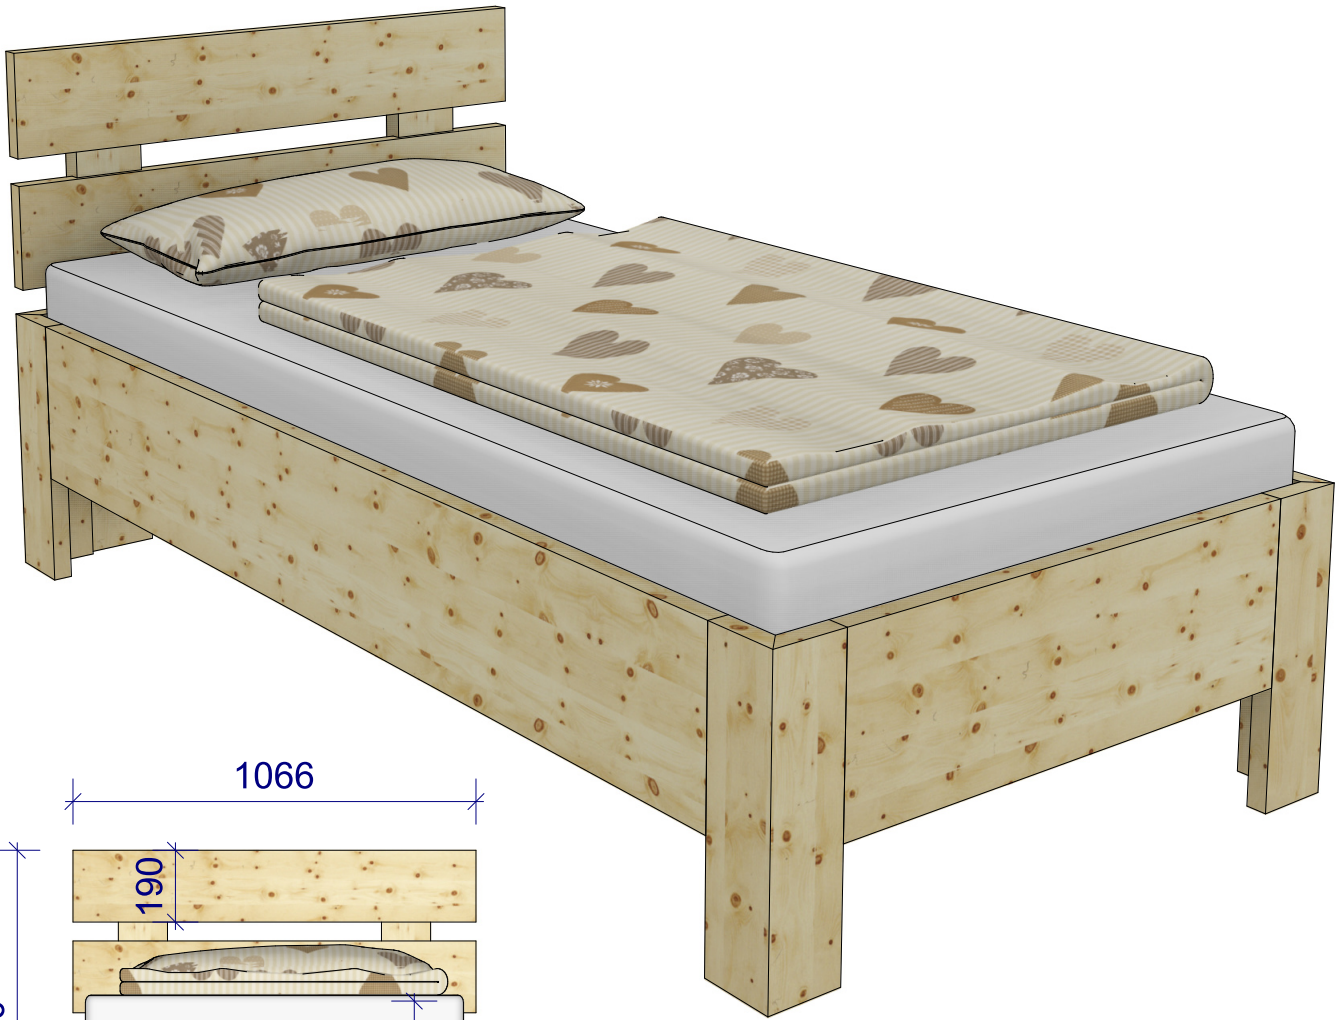

Zirbenbett Romantik

Balkenbett mit Eckpfosten oder freischwebend

Wahre Werte. Echte Meister
Ihr Innungsschreiner

Zirbenbett
Kreuzspitze
Rückteil schräg mit
Gitterfräsung

Wahre Werte. Echte Meister
Ihr Innungsschreiner

Zirbenbett Zugspitze

Wahre Werte. Echte Meister
Ihr Innungsschreiner

Zirbenbett Spitzingsee

Wahre Werte. Echte Meister
Ihr Innungsschreiner

Zirbenbett Antholz

Wahre Werte. Echte Meister
Ihr Innungsschreiner

Zirbenbett Almwirt

Wahre Werte. Echte Meister
Ihr Innungsschreiner

Zirbenbett Achensee

Wahre Werte. Echte Meister
Ihr Innungsschreiner

Zirbenbett
Enzian
rund

Wahre Werte. Echte Meister
Ihr Innungsschreiner

Bett Enzian Rundbogen Kopf- und Fußteil

Wahre Werte. Echte Meister
Ihr Innungsschreiner

Radius 30mm

Zirbenbett
 Karwendel
 Steckverbindung
 Fußteil seitlich

Wahre Werte. Echte Meister
 Ihr Innungsschreiner