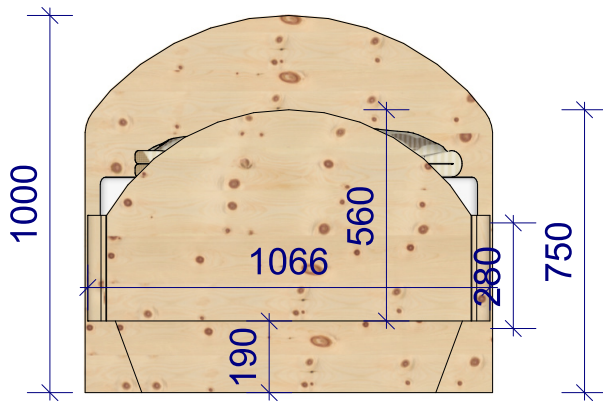

Zirbenbett Almwirt

Wahre Werte. Echte Meister
Ihr Innungsschreiner

Zirbenbett Achensee

Wahre Werte. Echte Meister
Ihr Innungsschreiner

Zirbenbett
Enzian
rund

Wahre Werte. Echte Meister
Ihr Innungsschreiner

Bett Enzian Rundbogen Kopf- und Fußteil

Wahre Werte. Echte Meister
Ihr Innungsschreiner

Radius 30mm

Zirbenbett
 Karwendel
 Steckverbindung
 Fußteil seitlich

Wahre Werte. Echte Meister
 Ihr Innungsschreiner