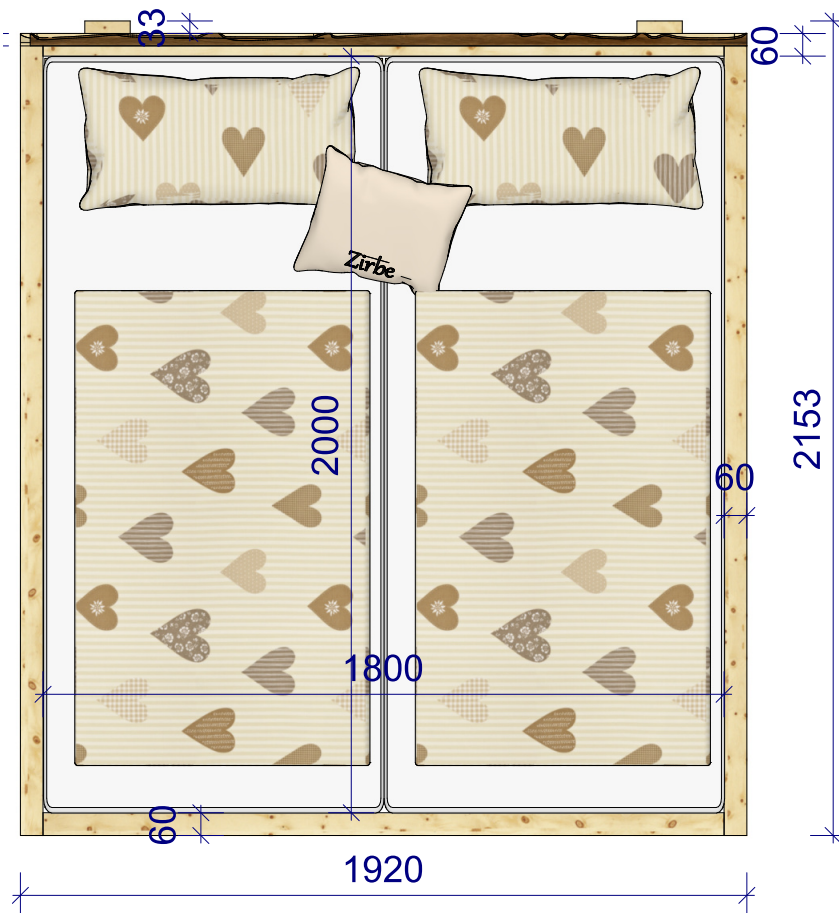

Zirbenbett Kassette Alpenschlösschen

Wahre Werte. Echte Meister
Ihr Innungsschreiner

Zirbenbett
 Kassette
 Alpenschlösschen
 hohes Kopfteil

Wahre Werte. Echte Meister
 Ihr Innungsschreiner

Zirbenbett
Balkenbett
Bayerwald
geteilt

Wahre Werte. Echte Meister
Ihr Innungsschreiner

Zirbenbett
Bayerwald
mit
Nachtkästchen
auf Gehrung

Wahre Werte. Echte Meister
Ihr Innungsschreiner

Zirbenbett Baumgarten

Wahre Werte. Echte Meister
Ihr Innungsschreiner

Zirbenbett Romantik

Balkenbett mit Eckpfosten oder freischwebend

Wahre Werte. Echte Meister
Ihr Innungsschreiner

Zirbenbett
Kreuzspitze
Rückteil schräg mit
Gitterfräsung

Wahre Werte. Echte Meister
Ihr Innungsschreiner