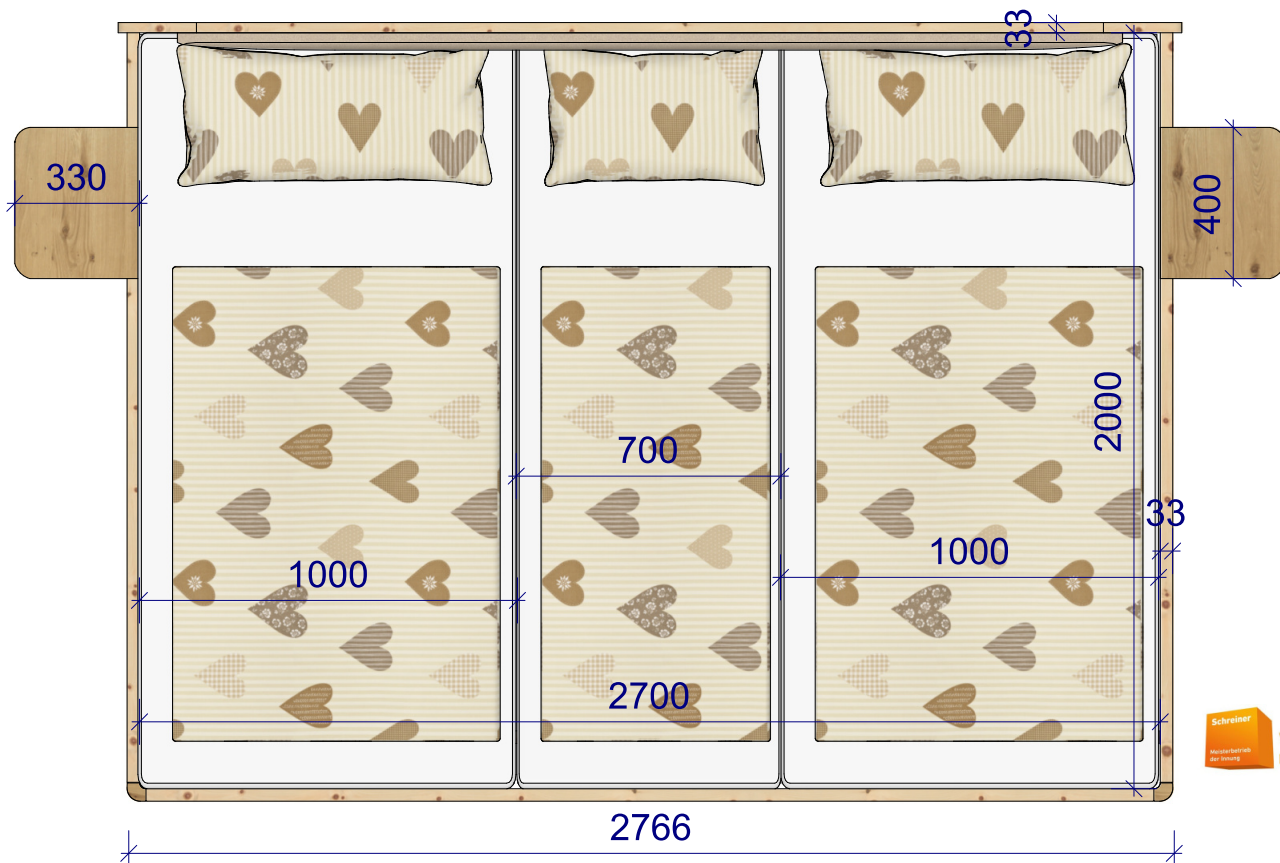

Zirbenbett Romantik

Balkenbett mit Eckpfosten oder freischwebend

Wahre Werte. Echte Meister
Ihr Innungsschreiner

Zirbenbett
Kreuzspitze
Rückteil schräg mit
Gitterfräsung

Wahre Werte. Echte Meister
Ihr Innungsschreiner

Zirbenbett
 Enzian
 Klassik
 schwebend

Wahre Werte. Echte Meister
 Ihr Innungsschreiner

Zirbenbett Basic

Wahre Werte. Echte Meister
Ihr Innungsschreiner

Zirbenbett Oase

Wangen in Baumstamm-Optik

Wahre Werte. Echte Meister
Ihr Innungsschreiner

Familien Bett
Alpenrösschen
Zirbe

2860

2766

Familien
Bett
Enzian
Zirbe

Wahre Werte. Echte Meister
Ihr Innungsschreiner

Zirbenbett Amadeus

Nachtkästchen Garmisch

Wahre Werte. Echte Meister
Ihr Innungsschreiner

Nachtkästchen
Garmisch
hängend

Wahre Werte. Echte Meister
Ihr Innungsschreiner

Nachtkästchen Nürnberg

Wahre Werte. Echte Meister
Ihr Innungsschreiner

Nachtkästchen München aufgehängt

(auf Gehrung gearbeiteter Eingriff Schub von unten)