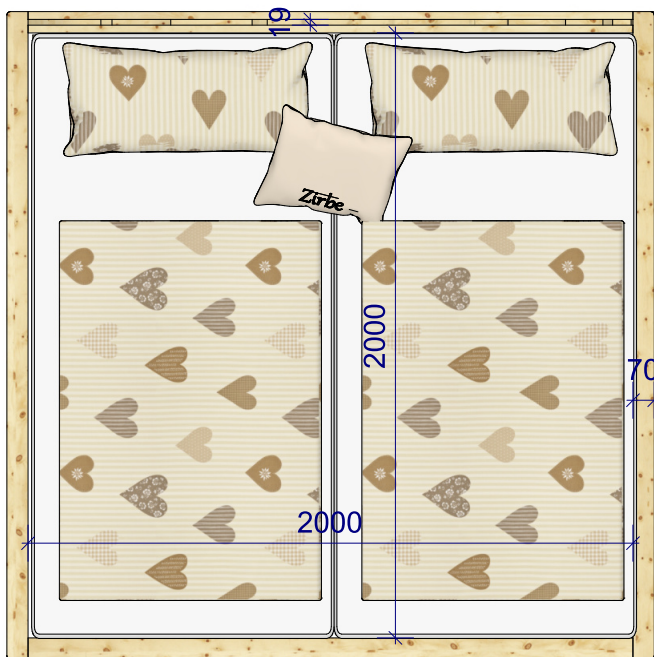

Zirbenbett Kassette Alpenschlösschen

Wahre Werte. Echte Meister
Ihr Innungsschreiner

Zirbenbett
 Kassette
 Alpenschlösschen
 hohes Kopfteil

Wahre Werte. Echte Meister
 Ihr Innungsschreiner

Zirbenbett
Balkenbett
Bayerwald
geteilt

Wahre Werte. Echte Meister
Ihr Innungsschreiner

Zirbenbett
Bayerwald
mit
Nachtkästchen
auf Gehrung

Wahre Werte. Echte Meister
Ihr Innungsschreiner

Zirbenbett Baumgarten

Wahre Werte. Echte Meister
Ihr Innungsschreiner

Zirbenbett Romantik

Balkenbett mit Eckpfosten oder freischwebend

Wahre Werte. Echte Meister
Ihr Innungsschreiner

Zirbenbett
Kreuzspitze
Rückteil schräg mit
Gitterfräsung

Wahre Werte. Echte Meister
Ihr Innungsschreiner

Zirbenbett Zugspitze

Wahre Werte. Echte Meister
Ihr Innungsschreiner

Zirbenbett Spitzingsee

Wahre Werte. Echte Meister
Ihr Innungsschreiner

Zirbenbett Antholz

Wahre Werte. Echte Meister
Ihr Innungsschreiner