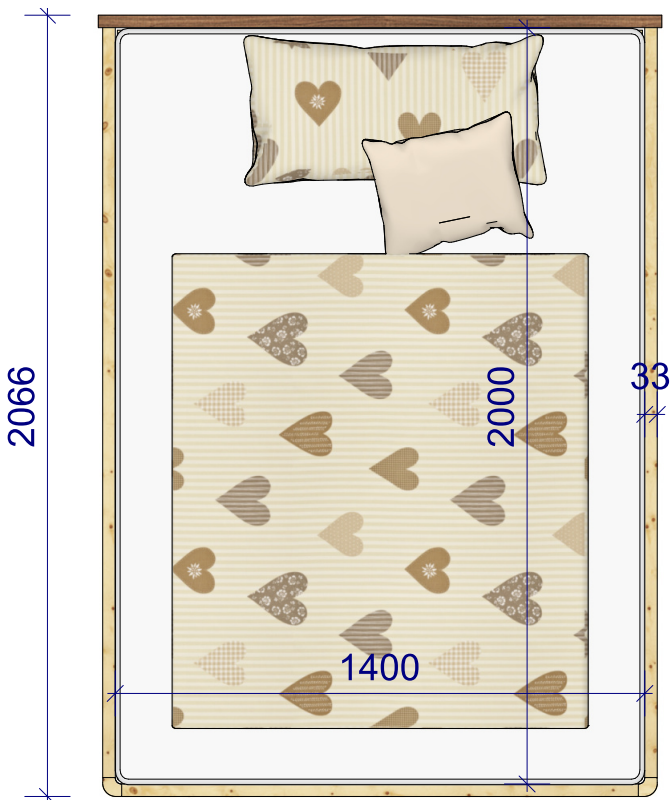

Zirbenbett Kassette Alpenschlösschen

Wahre Werte. Echte Meister
Ihr Innungsschreiner

Zirbenbett
 Kassette
 Alpenschlösschen
 hohes Kopfteil

Wahre Werte. Echte Meister
 Ihr Innungsschreiner

Zirbenbett
Balkenbett
Bayerwald
geteilt

Wahre Werte. Echte Meister
Ihr Innungsschreiner

Zirbenbett
Bayerwald
mit
Nachtkästchen
auf Gehrung

Wahre Werte. Echte Meister
Ihr Innungsschreiner

Zirbenbett Baumgarten

Wahre Werte. Echte Meister
Ihr Innungsschreiner

Zirbenbett Romantik

Balkenbett mit Eckpfosten oder freischwebend

Wahre Werte. Echte Meister
Ihr Innungsschreiner

Zirbenbett
Kreuzspitze
Rückteil schräg mit
Gitterfräsung

Wahre Werte. Echte Meister
Ihr Innungsschreiner

Zirbenbett Zugspitze

Wahre Werte. Echte Meister
Ihr Innungsschreiner

Zirbenbett Spitzingsee

Wahre Werte. Echte Meister
Ihr Innungsschreiner

Zirbenbett Antholz

Wahre Werte. Echte Meister
Ihr Innungsschreiner