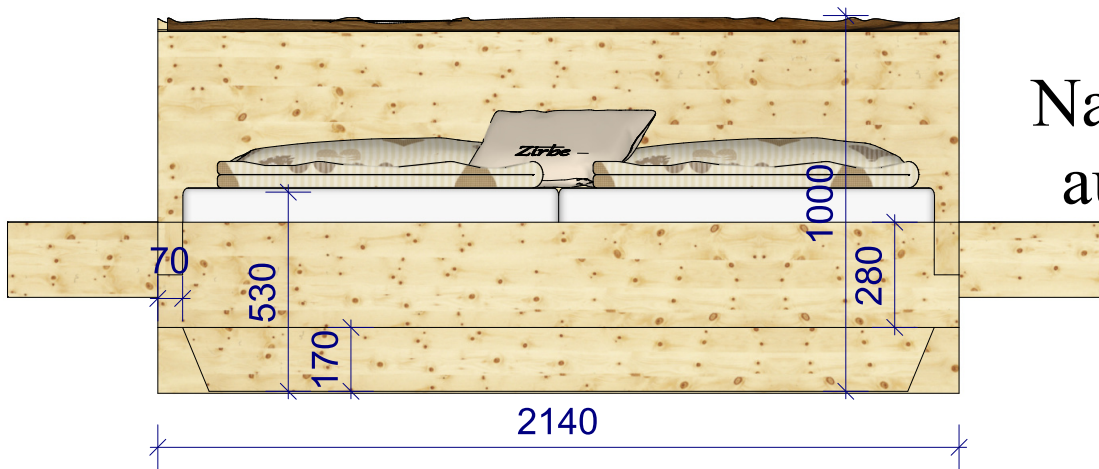

Zirbenbett Kassette Alpenschlösschen

Wahre Werte. Echte Meister
Ihr Innungsschreiner

Zirbenbett
 Kassette
 Alpenschlösschen
 hohes Kopfteil

Wahre Werte. Echte Meister
 Ihr Innungsschreiner

Zirbenbett
Balkenbett
Bayerwald
geteilt

Wahre Werte. Echte Meister
Ihr Innungsschreiner

Zirbenbett
Bayerwald
mit
Nachtkästchen
auf Gehrung

Wahre Werte. Echte Meister
Ihr Innungsschreiner

Zirbenbett Baumgarten

Wahre Werte. Echte Meister
Ihr Innungsschreiner

Zirbenbett Romantik

Balkenbett mit Eckpfosten oder freischwebend

Wahre Werte. Echte Meister
Ihr Innungsschreiner

Zirbenbett
Kreuzspitze
Rückteil schräg mit
Gitterfräsung

Wahre Werte. Echte Meister
Ihr Innungsschreiner