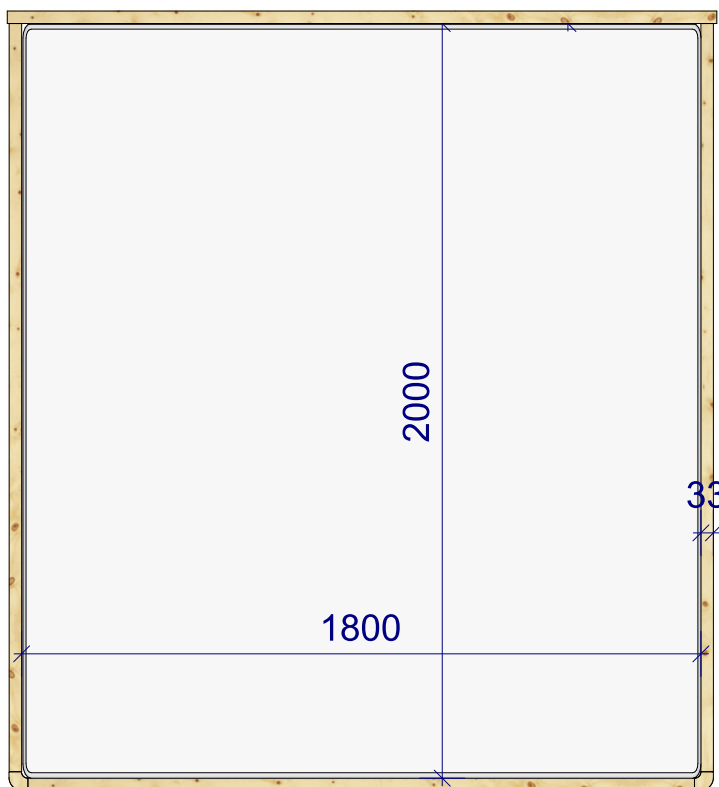

Bett Enzian Rundbogen Kopf- und Fußteil

Wahre Werte. Echte Meister
Ihr Innungsschreiner

Radius 30mm

Zirbenbett
 Karwendel
 Steckverbindung
 Fußteil seitlich

Wahre Werte. Echte Meister
 Ihr Innungsschreiner

Zirbenbett
 Enzian
 Klassik
 schwebend

Wahre Werte. Echte Meister
 Ihr Innungsschreiner

Zirbenbett Basic

Wahre Werte. Echte Meister
Ihr Innungsschreiner

Zirbenbett Oase

Wangen in Baumstamm-Optik

Wahre Werte. Echte Meister
Ihr Innungsschreiner