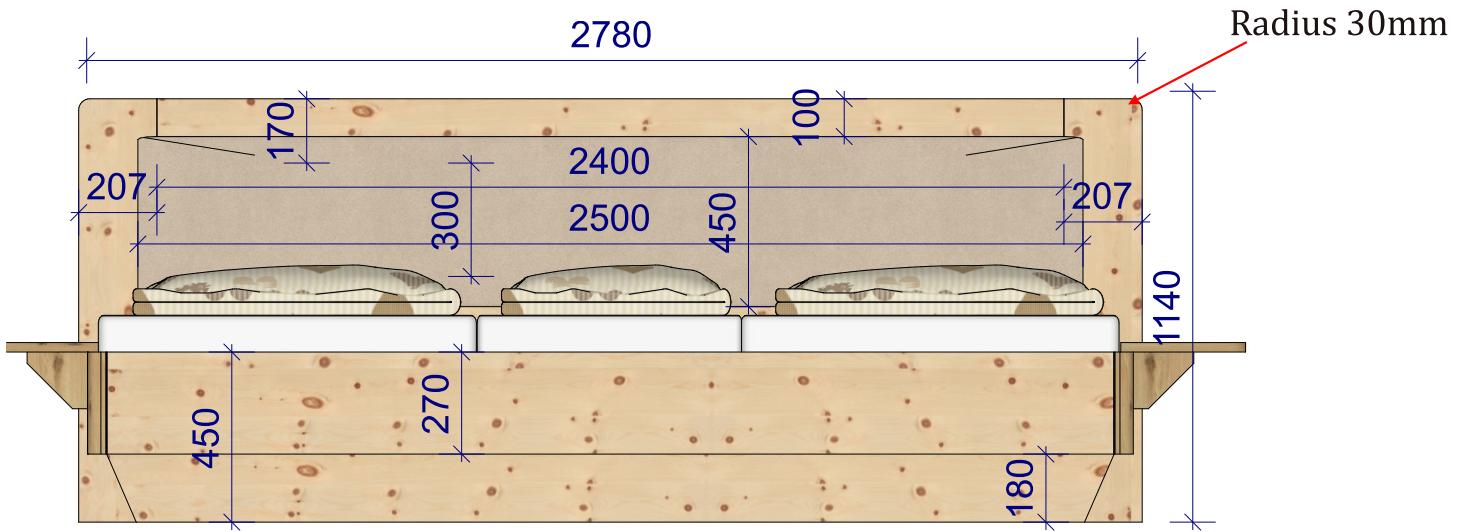

Bett Enzian Rundbogen Kopf- und Fußteil

Wahre Werte. Echte Meister
Ihr Innungsschreiner

Radius 30mm

Zirbenbett
 Karwendel
 Steckverbindung
 Fußteil seitlich

Wahre Werte. Echte Meister
 Ihr Innungsschreiner

Familien Bett
Alpenrösschen
Zirbe

2860

2766

Familien
Bett
Enzian
Zirbe

Wahre Werte. Echte Meister
Ihr Innungsschreiner

Zirbenbett Amadeus

Nachtkästchen Garmisch

Wahre Werte. Echte Meister
Ihr Innungsschreiner

Nachtkästchen
Garmisch
hängend

Wahre Werte. Echte Meister
Ihr Innungsschreiner

Nachtkästchen Nürnberg

Wahre Werte. Echte Meister
Ihr Innungsschreiner

Nachtkästchen München aufgehängt

(auf Gehrung gearbeiteter Eingriff Schub von unten)