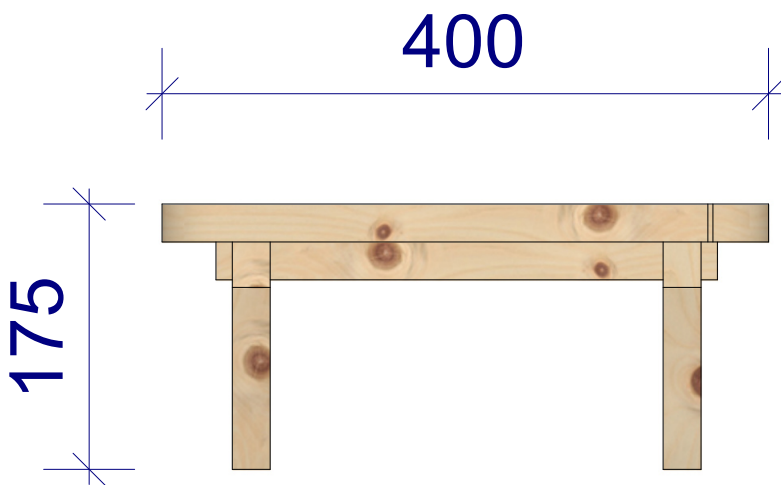

Konsole

zum anstecken an Bettwange

Wahre Werte. Echte Meister
Ihr Innungsschreiner