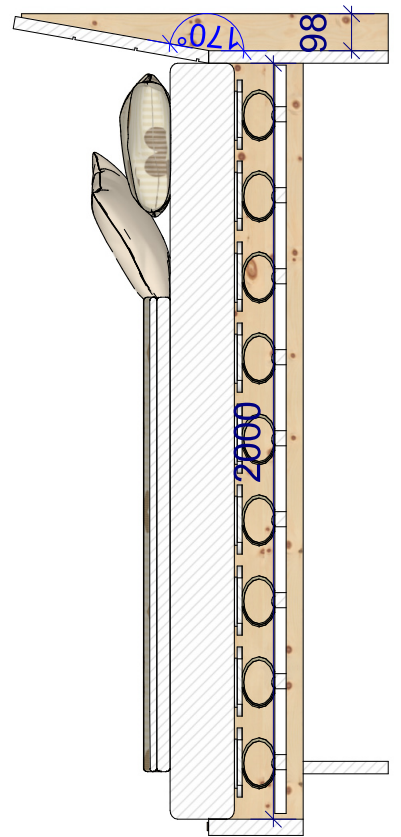

Zirbenbett Kassette Alpenschlösschen

Wahre Werte. Echte Meister
Ihr Innungsschreiner

Zirbenbett
 Kassette
 Alpenschlösschen
 hohes Kopfteil

Wahre Werte. Echte Meister
 Ihr Innungsschreiner

Zirbenbett
Balkenbett
Bayerwald
geteilt

Wahre Werte. Echte Meister
Ihr Innungsschreiner

Zirbenbett
Bayerwald
mit
Nachtkästchen
auf Gehrung

Wahre Werte. Echte Meister
Ihr Innungsschreiner

Zirbenbett Baumgarten

Wahre Werte. Echte Meister
Ihr Innungsschreiner

Zirbenbett Romantik

Balkenbett mit Eckpfosten oder freischwebend

Wahre Werte. Echte Meister
Ihr Innungsschreiner

Zirbenbett
Kreuzspitze
Rückteil schräg mit
Gitterfräsung

Wahre Werte. Echte Meister
Ihr Innungsschreiner

Bett Enzian Rundbogen Kopf- und Fußteil

Wahre Werte. Echte Meister
Ihr Innungsschreiner

Radius 30mm

Zirbenbett
 Karwendel
 Steckverbindung
 Fußteil seitlich

Wahre Werte. Echte Meister
 Ihr Innungsschreiner