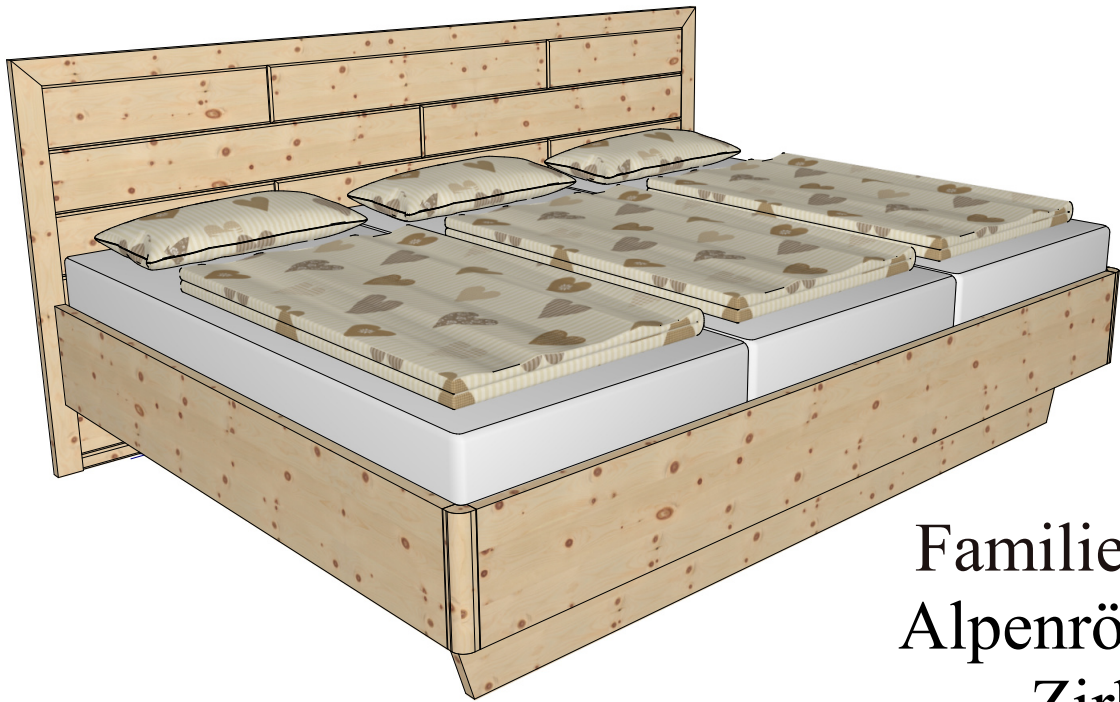

Zirbenbett Romantik

Balkenbett mit Eckpfosten oder freischwebend

Wahre Werte. Echte Meister
Ihr Innungsschreiner

Zirbenbett
Kreuzspitze
Rückteil schräg mit
Gitterfräsung

Wahre Werte. Echte Meister
Ihr Innungsschreiner

Bett Enzian Rundbogen Kopf- und Fußteil

Wahre Werte. Echte Meister
Ihr Innungsschreiner

Radius 30mm

Zirbenbett
 Karwendel
 Steckverbindung
 Fußteil seitlich

Wahre Werte. Echte Meister
 Ihr Innungsschreiner

Zirbenbett
 Enzian
 Klassik
 schwebend

Wahre Werte. Echte Meister
 Ihr Innungsschreiner

Zirbenbett Basic

Wahre Werte. Echte Meister
Ihr Innungsschreiner

Zirbenbett Oase

Wangen in Baumstamm-Optik

Wahre Werte. Echte Meister
Ihr Innungsschreiner

Familien Bett
Alpenrösschen
Zirbe

2860

2766

Familien
Bett
Enzian
Zirbe

Wahre Werte. Echte Meister
Ihr Innungsschreiner

Zirbenbett Amadeus

Nachtkästchen Garmisch

Wahre Werte. Echte Meister
Ihr Innungsschreiner