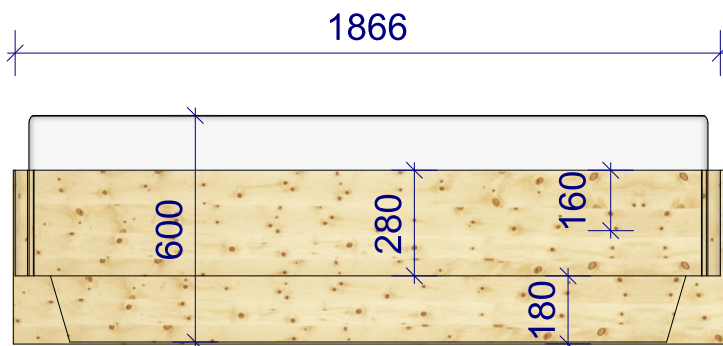

Zirbenbett Basic

Wahre Werte. Echte Meister
Ihr Innungsschreiner