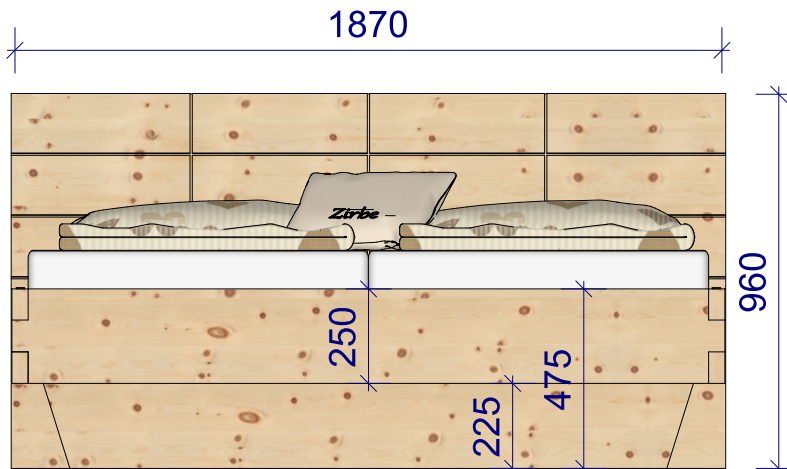

Zirbenbett Kassette Alpenschlösschen

Wahre Werte. Echte Meister
Ihr Innungsschreiner

Zirbenbett
 Kassette
 Alpenschlösschen
 hohes Kopfteil

Wahre Werte. Echte Meister
 Ihr Innungsschreiner

Zirbenbett
Balkenbett
Bayerwald
geteilt

Wahre Werte. Echte Meister
Ihr Innungsschreiner

Zirbenbett
Bayerwald
mit
Nachtkästchen
auf Gehrung

Wahre Werte. Echte Meister
Ihr Innungsschreiner

Zirbenbett Baumgarten

Wahre Werte. Echte Meister
Ihr Innungsschreiner

Zirbenbett Romantik

Balkenbett mit Eckpfosten oder freischwebend

Wahre Werte. Echte Meister
Ihr Innungsschreiner

Zirbenbett
Kreuzspitze
Rückteil schräg mit
Gitterfräsung

Wahre Werte. Echte Meister
Ihr Innungsschreiner

Zirbenbett Zugspitze

Wahre Werte. Echte Meister
Ihr Innungsschreiner

Zirbenbett Spitzingsee

Wahre Werte. Echte Meister
Ihr Innungsschreiner

Zirbenbett Antholz

Wahre Werte. Echte Meister
Ihr Innungsschreiner