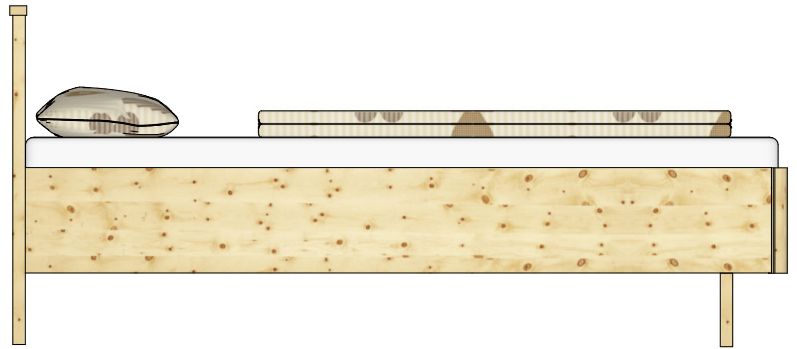

Zirbenbett Romantik

Balkenbett mit Eckpfosten oder freischwebend

Wahre Werte. Echte Meister
Ihr Innungsschreiner

Zirbenbett
Kreuzspitze
Rückteil schräg mit
Gitterfräsung

Wahre Werte. Echte Meister
Ihr Innungsschreiner

Zirbenbett Zugspitze

Wahre Werte. Echte Meister
Ihr Innungsschreiner

Zirbenbett Spitzingsee

Wahre Werte. Echte Meister
Ihr Innungsschreiner

Zirbenbett Antholz

Wahre Werte. Echte Meister
Ihr Innungsschreiner

Zirbenbett Almwirt

Wahre Werte. Echte Meister
Ihr Innungsschreiner

Zirbenbett Achensee

Wahre Werte. Echte Meister
Ihr Innungsschreiner

Zirbenbett
Enzian
rund

Wahre Werte. Echte Meister
Ihr Innungsschreiner

Bett Enzian Rundbogen Kopf- und Fußteil

Wahre Werte. Echte Meister
Ihr Innungsschreiner

Radius 30mm

Zirbenbett
 Karwendel
 Steckverbindung
 Fußteil seitlich

Wahre Werte. Echte Meister
 Ihr Innungsschreiner