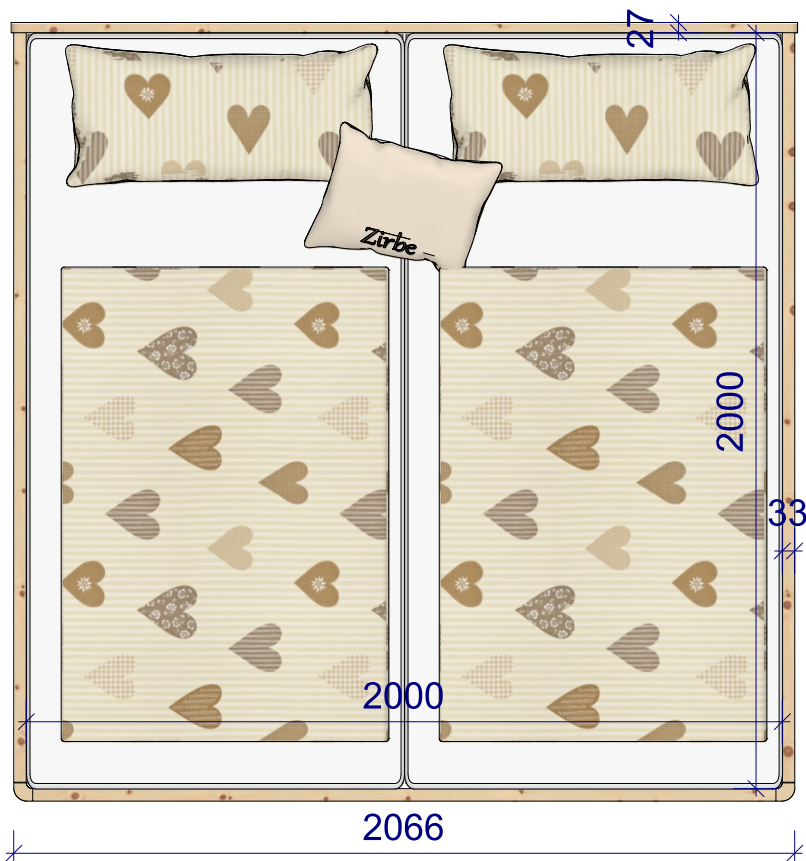

Zirbenbett Romantik

Balkenbett mit Eckpfosten oder freischwebend

Wahre Werte. Echte Meister
Ihr Innungsschreiner

Zirbenbett
Kreuzspitze
Rückteil schräg mit
Gitterfräsung

Wahre Werte. Echte Meister
Ihr Innungsschreiner

Zirbenbett Almwirt

Wahre Werte. Echte Meister
Ihr Innungsschreiner

Zirbenbett Achensee

Wahre Werte. Echte Meister
Ihr Innungsschreiner

Zirbenbett
Enzian
rund

Wahre Werte. Echte Meister
Ihr Innungsschreiner

Bett Enzian Rundbogen Kopf- und Fußteil

Wahre Werte. Echte Meister
Ihr Innungsschreiner

Radius 30mm

Zirbenbett
 Karwendel
 Steckverbindung
 Fußteil seitlich

Wahre Werte. Echte Meister
 Ihr Innungsschreiner

Zirbenbett
 Enzian
 Klassik
 schwebend

Wahre Werte. Echte Meister
 Ihr Innungsschreiner

Zirbenbett Basic

Wahre Werte. Echte Meister
Ihr Innungsschreiner

Zirbenbett Oase

Wangen in Baumstamm-Optik

Wahre Werte. Echte Meister
Ihr Innungsschreiner