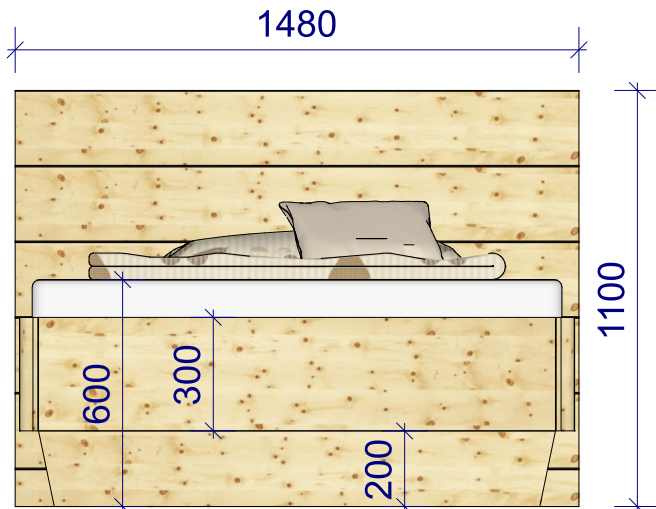

Wahre Werte. Echte Meister
Ihr Innungsschreiner

Zirbenbett
Bayerwald
mit
Nachtkästchen
auf Gehrung

Wahre Werte. Echte Meister
Ihr Innungsschreiner

Zirbenbett Baumgarten

Wahre Werte. Echte Meister
Ihr Innungsschreiner

Zirbenbett Romantik

Balkenbett mit Eckpfosten oder freischwebend

Wahre Werte. Echte Meister
Ihr Innungsschreiner

Zirbenbett
Kreuzspitze
Rückteil schräg mit
Gitterfräsung

Wahre Werte. Echte Meister
Ihr Innungsschreiner

Zirbenbett Zugspitze

Wahre Werte. Echte Meister
Ihr Innungsschreiner

Zirbenbett Spitzingsee

Wahre Werte. Echte Meister
Ihr Innungsschreiner

Zirbenbett Antholz

Wahre Werte. Echte Meister
Ihr Innungsschreiner