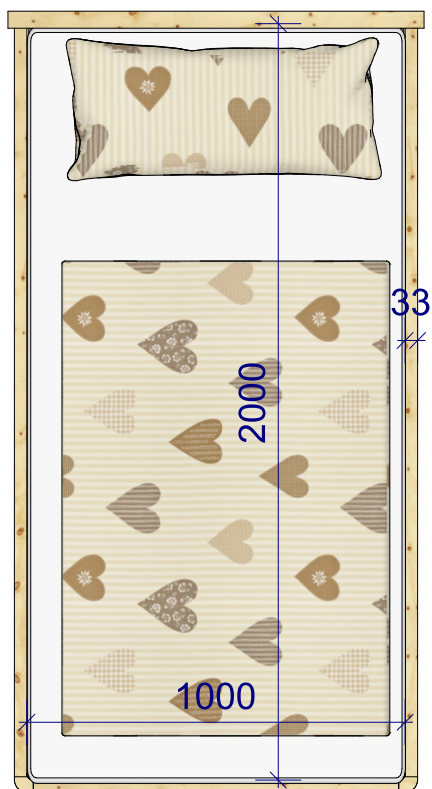

Zirbenbett Romantik

Balkenbett mit Eckpfosten oder freischwebend

Wahre Werte. Echte Meister
Ihr Innungsschreiner

Zirbenbett
Kreuzspitze
Rückteil schräg mit
Gitterfräsung

Wahre Werte. Echte Meister
Ihr Innungsschreiner

Zirbenbett Zugspitze

Wahre Werte. Echte Meister
Ihr Innungsschreiner

Zirbenbett Spitzingsee

Wahre Werte. Echte Meister
Ihr Innungsschreiner

Zirbenbett Antholz

Wahre Werte. Echte Meister
Ihr Innungsschreiner

Zirbenbett Almwirt

Wahre Werte. Echte Meister
Ihr Innungsschreiner

Zirbenbett Achensee

Wahre Werte. Echte Meister
Ihr Innungsschreiner

Zirbenbett
Enzian
rund

Wahre Werte. Echte Meister
Ihr Innungsschreiner

Bett Enzian Rundbogen Kopf- und Fußteil

Wahre Werte. Echte Meister
Ihr Innungsschreiner

Radius 30mm

Zirbenbett
 Karwendel
 Steckverbindung
 Fußteil seitlich

Wahre Werte. Echte Meister
 Ihr Innungsschreiner