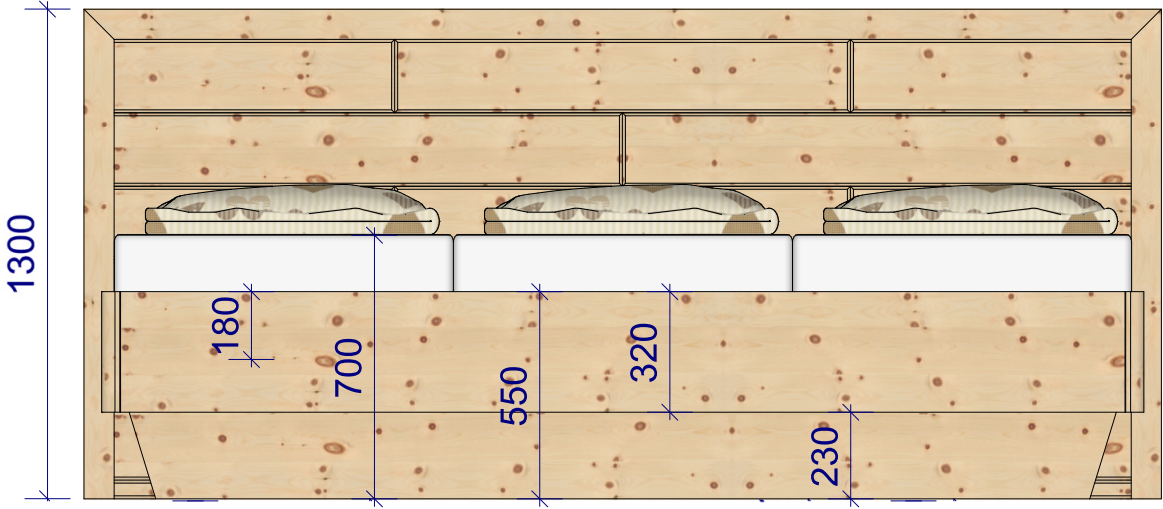

Familien Bett
Alpenrösschen
Zirbe