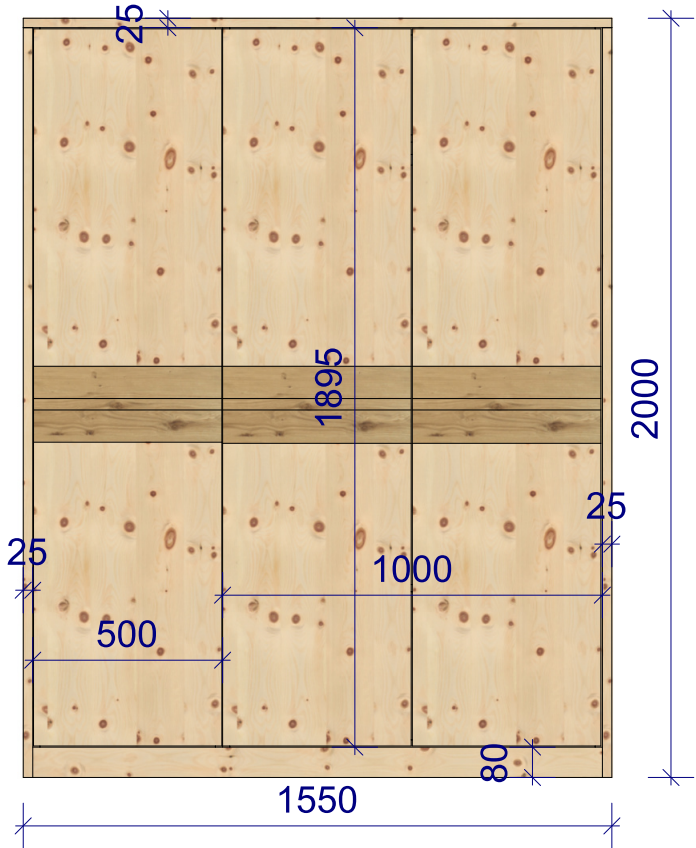

Wahre Werte. Echte Meister
Ihr Innungsschreiner

Konsole

zum anstecken an Bettwange

Wahre Werte. Echte Meister
Ihr Innungsschreiner

Kommode Kärnten

Wahre Werte. Echte Meister
Ihr Innungsschreiner

Kommode Arlberg

Wahre Werte. Echte Meister
Ihr Innungsschreiner

900

Kommode Zauchensee

hängend

1 Schub und 2 Türen mit Grifffräsung

Wahre Werte. Echte Meister
Ihr Innungsschreiner

3-türiger Kleiderschrank

Zirben und Eiche