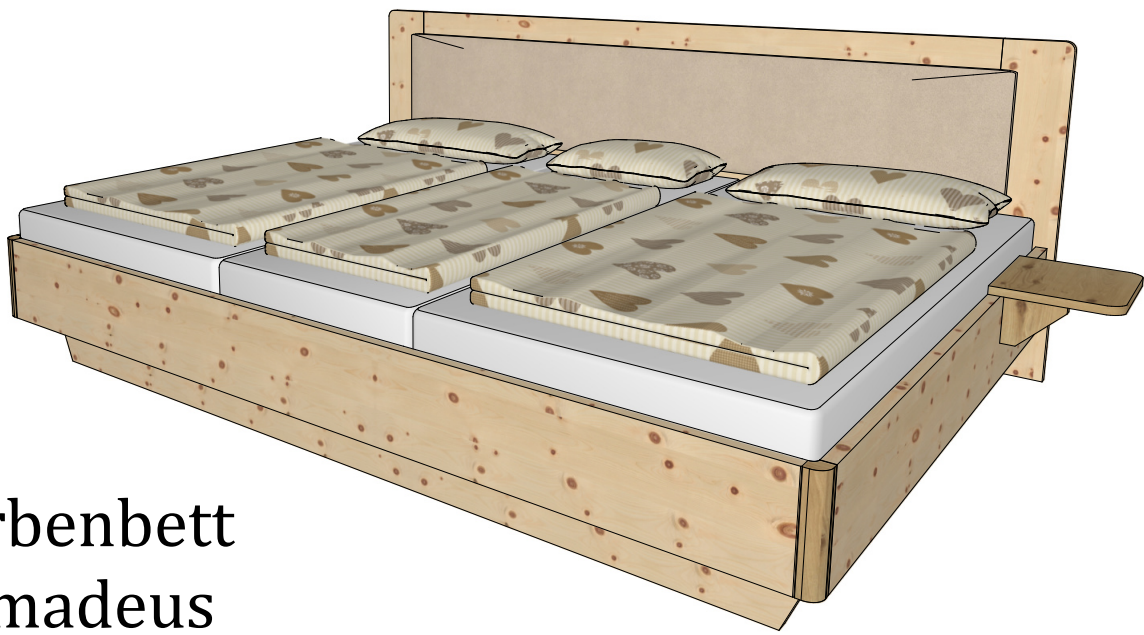

Zirbenbett Romantik

Balkenbett mit Eckpfosten oder freischwebend

Wahre Werte. Echte Meister
Ihr Innungsschreiner

Zirbenbett
Kreuzspitze
Rückteil schräg mit
Gitterfräsung

Wahre Werte. Echte Meister
Ihr Innungsschreiner

Zirbenbett
 Enzian
 Klassik
 schwebend

Wahre Werte. Echte Meister
 Ihr Innungsschreiner

Zirbenbett Basic

Wahre Werte. Echte Meister
Ihr Innungsschreiner

Zirbenbett Oase

Wangen in Baumstamm-Optik

Wahre Werte. Echte Meister
Ihr Innungsschreiner

Familien Bett
Alpenrösschen
Zirbe

2860

2766

Familien
Bett
Enzian
Zirbe

Wahre Werte. Echte Meister
Ihr Innungsschreiner

Zirbenbett Amadeus

Nachtkästchen Garmisch

Wahre Werte. Echte Meister
Ihr Innungsschreiner

Nachtkästchen
Garmisch
hängend

Wahre Werte. Echte Meister
Ihr Innungsschreiner

Nachtkästchen Nürnberg

Wahre Werte. Echte Meister
Ihr Innungsschreiner

Nachtkästchen München aufgehängt

(auf Gehrung gearbeiteter Eingriff Schub von unten)