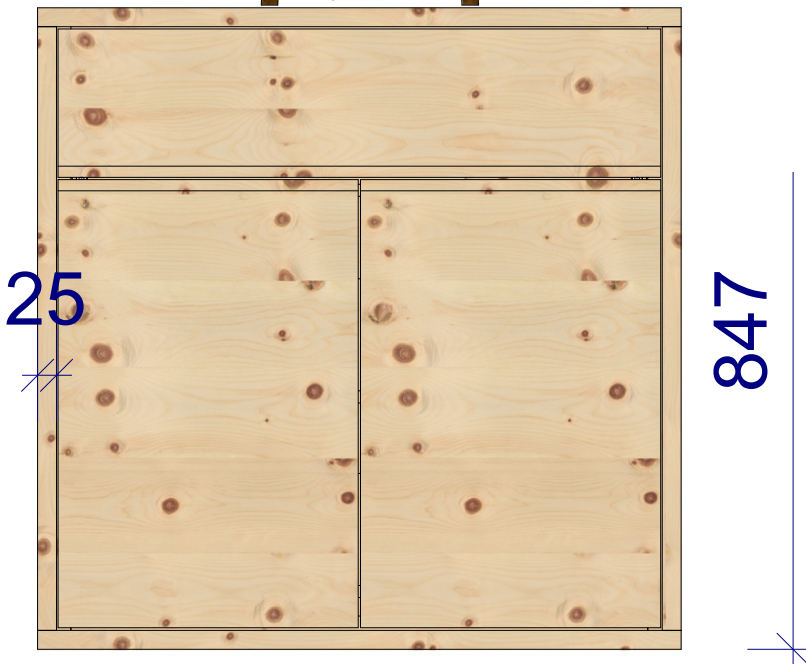

Wahre Werte. Echte Meister
Ihr Innungsschreiner

Konsole

zum anstecken an Bettwange

Wahre Werte. Echte Meister
Ihr Innungsschreiner

Kommode Kärnten

Wahre Werte. Echte Meister
Ihr Innungsschreiner

Kommode Arlberg

Wahre Werte. Echte Meister
Ihr Innungsschreiner

900

Kommode Zauchensee

hängend

1 Schub und 2 Türen mit Grifffräsung

Wahre Werte. Echte Meister
Ihr Innungsschreiner

3-türiger Kleiderschrank

Zirben und Eiche