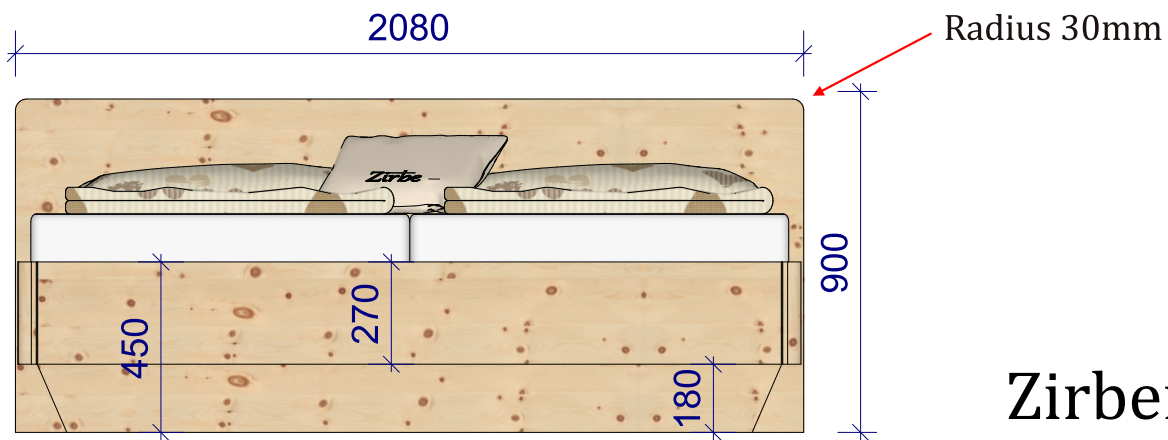

Bett Enzian Rundbogen Kopf- und Fußteil

Wahre Werte. Echte Meister
Ihr Innungsschreiner

Radius 30mm

Zirbenbett
 Karwendel
 Steckverbindung
 Fußteil seitlich

Wahre Werte. Echte Meister
 Ihr Innungsschreiner

Zirbenbett
 Enzian
 Klassik
 schwebend

Wahre Werte. Echte Meister
 Ihr Innungsschreiner

Zirbenbett Basic

Wahre Werte. Echte Meister
Ihr Innungsschreiner

Zirbenbett Oase

Wangen in Baumstamm-Optik

Wahre Werte. Echte Meister
Ihr Innungsschreiner