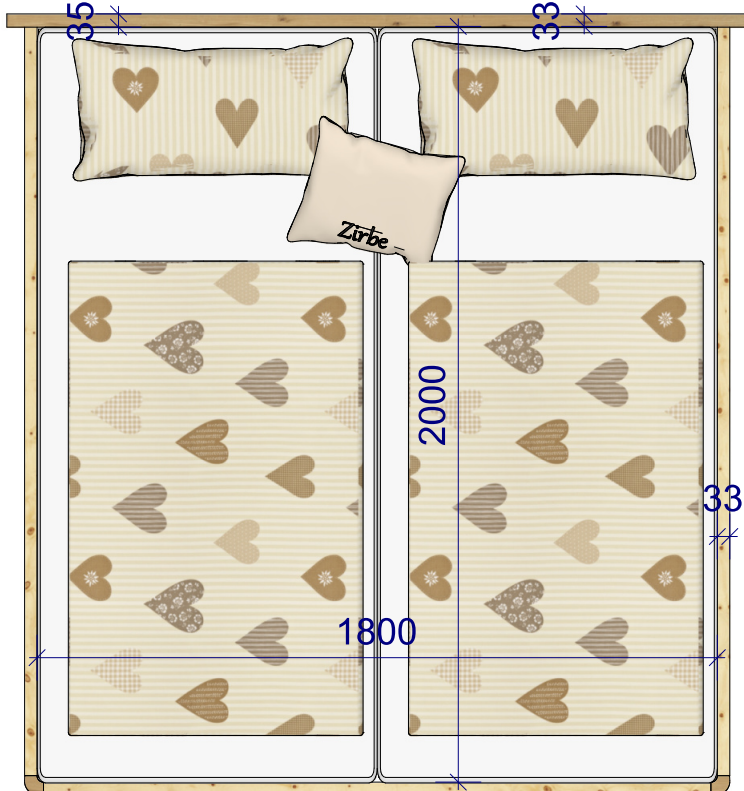

Zirbenbett Kassette Alpenschlösschen

Wahre Werte. Echte Meister
Ihr Innungsschreiner

Zirbenbett
 Kassette
 Alpenschlösschen
 hohes Kopfteil

Wahre Werte. Echte Meister
 Ihr Innungsschreiner

Zirbenbett
Balkenbett
Bayerwald
geteilt

Wahre Werte. Echte Meister
Ihr Innungsschreiner

Zirbenbett
Bayerwald
mit
Nachtkästchen
auf Gehrung

Wahre Werte. Echte Meister
Ihr Innungsschreiner

Zirbenbett Baumgarten

Wahre Werte. Echte Meister
Ihr Innungsschreiner

Zirbenbett Romantik

Balkenbett mit Eckpfosten oder freischwebend

Wahre Werte. Echte Meister
Ihr Innungsschreiner

Zirbenbett
Kreuzspitze
Rückteil schräg mit
Gitterfräsung

Wahre Werte. Echte Meister
Ihr Innungsschreiner

Bett Enzian Rundbogen Kopf- und Fußteil

Wahre Werte. Echte Meister
Ihr Innungsschreiner

Radius 30mm

Zirbenbett
 Karwendel
 Steckverbindung
 Fußteil seitlich

Wahre Werte. Echte Meister
 Ihr Innungsschreiner