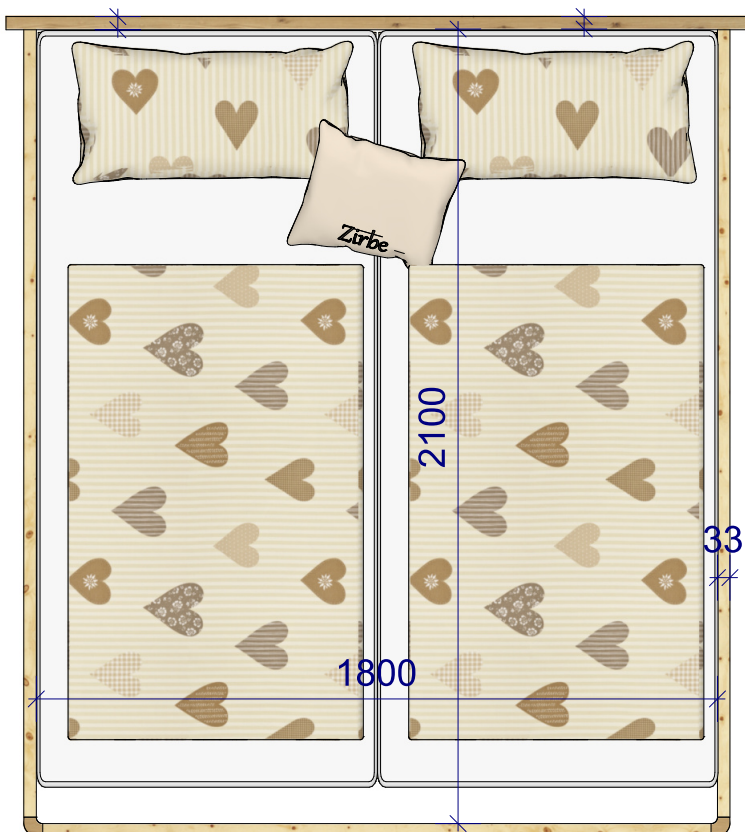

Zirbenbett Kassette Alpenschlösschen

Wahre Werte. Echte Meister
Ihr Innungsschreiner

Zirbenbett
 Kassette
 Alpenschlösschen
 hohes Kopfteil

Wahre Werte. Echte Meister
 Ihr Innungsschreiner

Zirbenbett
Balkenbett
Bayerwald
geteilt

Wahre Werte. Echte Meister
Ihr Innungsschreiner

Zirbenbett
Bayerwald
mit
Nachtkästchen
auf Gehrung

Wahre Werte. Echte Meister
Ihr Innungsschreiner

Zirbenbett Baumgarten

Wahre Werte. Echte Meister
Ihr Innungsschreiner

Zirbenbett Romantik

Balkenbett mit Eckpfosten oder freischwebend

Wahre Werte. Echte Meister
Ihr Innungsschreiner

Zirbenbett
Kreuzspitze
Rückteil schräg mit
Gitterfräsung

Wahre Werte. Echte Meister
Ihr Innungsschreiner

Bett Enzian Rundbogen Kopf- und Fußteil

Wahre Werte. Echte Meister
Ihr Innungsschreiner

Radius 30mm

Zirbenbett
 Karwendel
 Steckverbindung
 Fußteil seitlich

Wahre Werte. Echte Meister
 Ihr Innungsschreiner