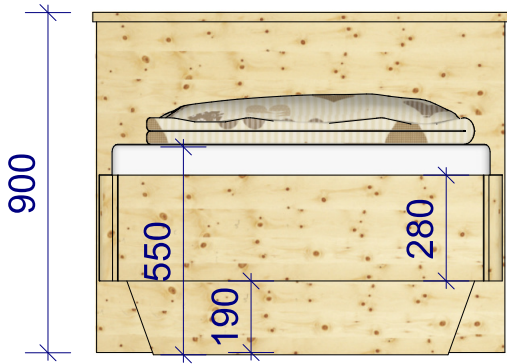

Zirbenbett Romantik

Balkenbett mit Eckpfosten oder freischwebend

Wahre Werte. Echte Meister
Ihr Innungsschreiner

Zirbenbett
Kreuzspitze
Rückteil schräg mit
Gitterfräsung

Wahre Werte. Echte Meister
Ihr Innungsschreiner

Zirbenbett Zugspitze

Wahre Werte. Echte Meister
Ihr Innungsschreiner

Zirbenbett Spitzingsee

Wahre Werte. Echte Meister
Ihr Innungsschreiner

Zirbenbett Antholz

Wahre Werte. Echte Meister
Ihr Innungsschreiner

Zirbenbett Almwirt

Wahre Werte. Echte Meister
Ihr Innungsschreiner

Zirbenbett Achensee

Wahre Werte. Echte Meister
Ihr Innungsschreiner

Zirbenbett
Enzian
rund

Wahre Werte. Echte Meister
Ihr Innungsschreiner

Bett Enzian Rundbogen Kopf- und Fußteil

Wahre Werte. Echte Meister
Ihr Innungsschreiner

Radius 30mm

Zirbenbett
 Karwendel
 Steckverbindung
 Fußteil seitlich

Wahre Werte. Echte Meister
 Ihr Innungsschreiner