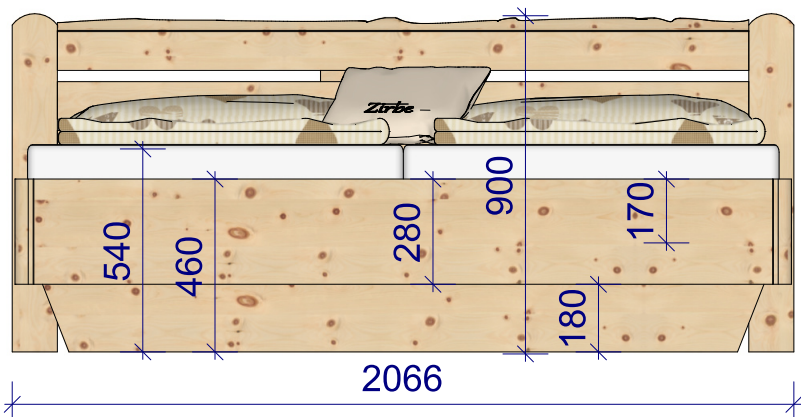

Zirbenbett Romantik

Balkenbett mit Eckpfosten oder freischwebend

Wahre Werte. Echte Meister
Ihr Innungsschreiner

Zirbenbett
Kreuzspitze
Rückteil schräg mit
Gitterfräsung

Wahre Werte. Echte Meister
Ihr Innungsschreiner

Zirbenbett Zugspitze

Wahre Werte. Echte Meister
Ihr Innungsschreiner

Zirbenbett Spitzingsee

Wahre Werte. Echte Meister
Ihr Innungsschreiner

Zirbenbett Antholz

Wahre Werte. Echte Meister
Ihr Innungsschreiner

Zirbenbett Almwirt

Wahre Werte. Echte Meister
Ihr Innungsschreiner

Zirbenbett Achensee

Wahre Werte. Echte Meister
Ihr Innungsschreiner

Zirbenbett
Enzian
rund

Wahre Werte. Echte Meister
Ihr Innungsschreiner

Bett Enzian Rundbogen Kopf- und Fußteil

Wahre Werte. Echte Meister
Ihr Innungsschreiner

Radius 30mm

Zirbenbett
 Karwendel
 Steckverbindung
 Fußteil seitlich

Wahre Werte. Echte Meister
 Ihr Innungsschreiner