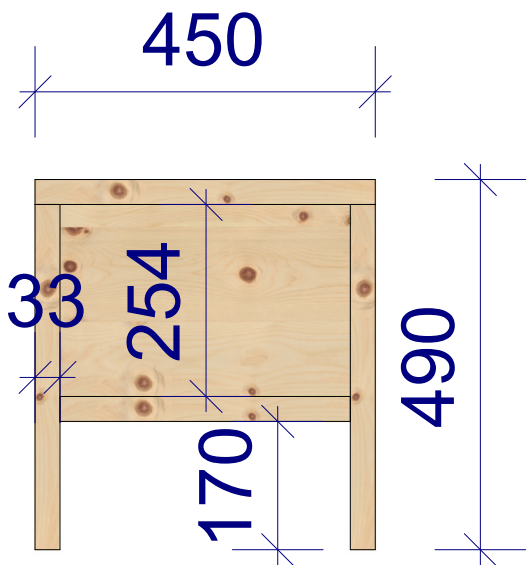

Nachtkästchen Nürnberg