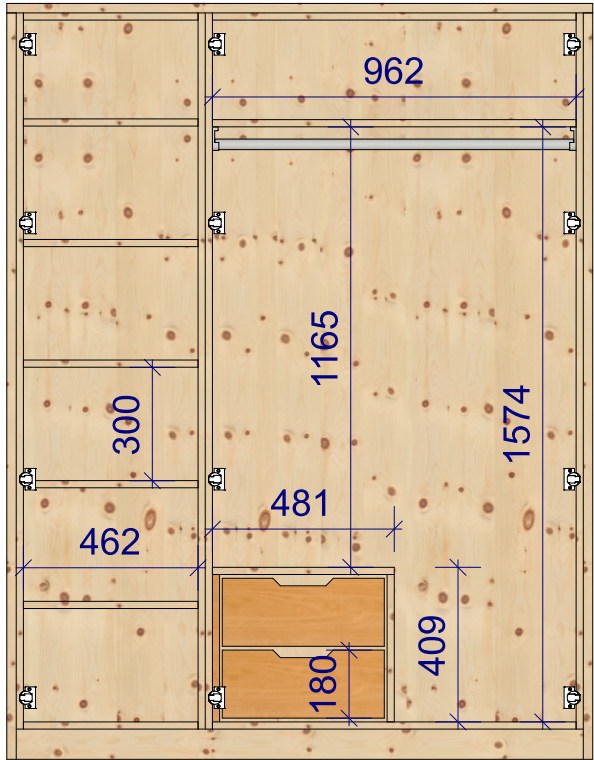

Wahre Werte. Echte Meister
Ihr Innungsschreiner

900

Kommode Zauchensee

hängend

1 Schub und 2 Türen mit Grifffräsung

Wahre Werte. Echte Meister
Ihr Innungsschreiner

3-türiger Kleiderschrank

Zirben und Eiche