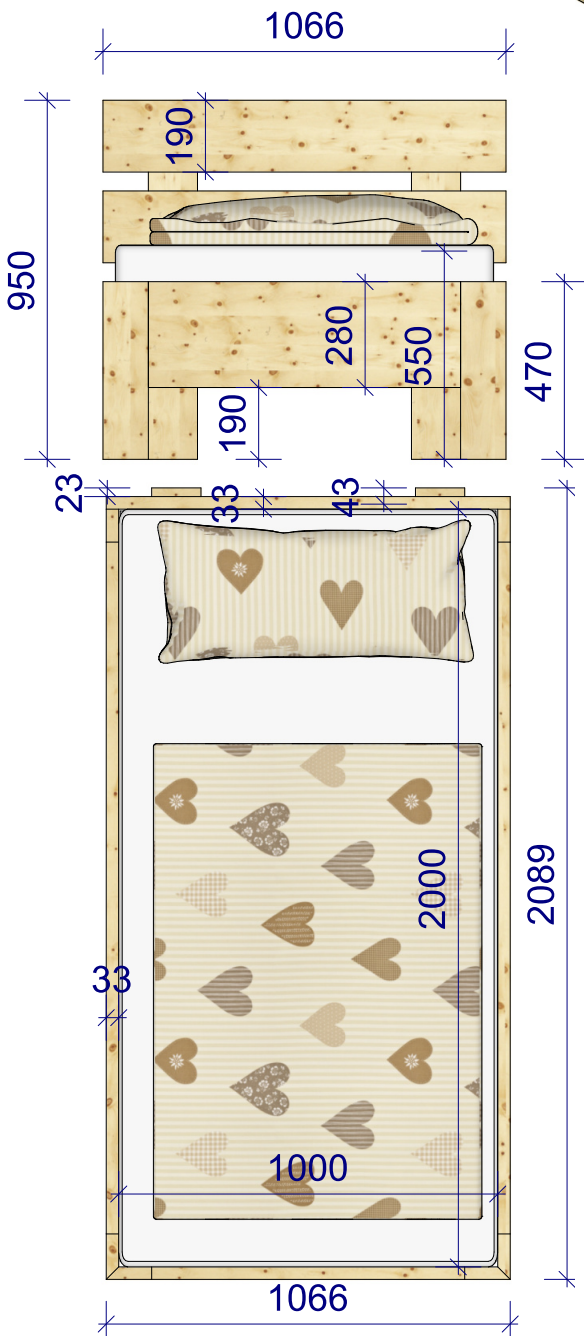

Zirbenbett Romantik

Balkenbett mit Eckpfosten oder freischwebend

Wahre Werte. Echte Meister
Ihr Innungsschreiner

Zirbenbett
Kreuzspitze
Rückteil schräg mit
Gitterfräsung

Wahre Werte. Echte Meister
Ihr Innungsschreiner

Zirbenbett Zugspitze

Wahre Werte. Echte Meister
Ihr Innungsschreiner

Zirbenbett Spitzingsee

Wahre Werte. Echte Meister
Ihr Innungsschreiner

Zirbenbett Antholz

Wahre Werte. Echte Meister
Ihr Innungsschreiner

Zirbenbett Almwirt

Wahre Werte. Echte Meister
Ihr Innungsschreiner

Zirbenbett Achensee

Wahre Werte. Echte Meister
Ihr Innungsschreiner

Zirbenbett
Enzian
rund

Wahre Werte. Echte Meister
Ihr Innungsschreiner

Bett Enzian Rundbogen Kopf- und Fußteil

Wahre Werte. Echte Meister
Ihr Innungsschreiner

Radius 30mm

Zirbenbett
 Karwendel
 Steckverbindung
 Fußteil seitlich

Wahre Werte. Echte Meister
 Ihr Innungsschreiner