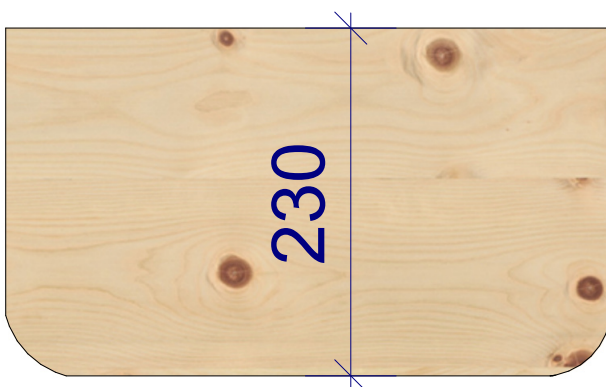

Nachtkästchen
Garmisch
hängend

Wahre Werte. Echte Meister
Ihr Innungsschreiner

Nachtkästchen Nürnberg

Wahre Werte. Echte Meister
Ihr Innungsschreiner

Nachtkästchen München aufgehängt

(auf Gehrung gearbeiteter Eingriff Schub von unten)

Wahre Werte. Echte Meister
Ihr Innungsschreiner

Konsole

zum anstecken an Bettwange

Wahre Werte. Echte Meister
Ihr Innungsschreiner

Kommode Kärnten

Wahre Werte. Echte Meister
Ihr Innungsschreiner

Kommode Arlberg