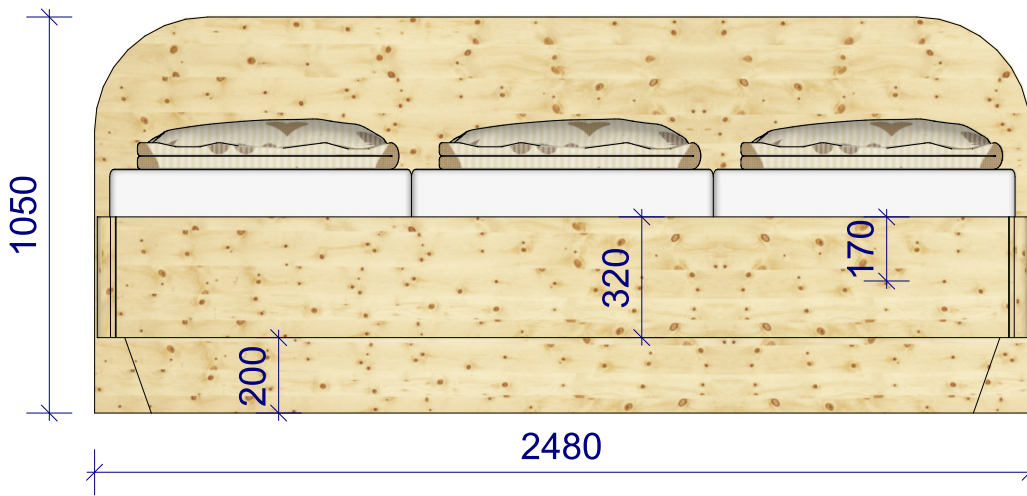

Zirbenbett Romantik

Balkenbett mit Eckpfosten oder freischwebend

Wahre Werte. Echte Meister
Ihr Innungsschreiner

Zirbenbett
Kreuzspitze
Rückteil schräg mit
Gitterfräsung

Wahre Werte. Echte Meister
Ihr Innungsschreiner

Bett Enzian Rundbogen Kopf- und Fußteil

Wahre Werte. Echte Meister
Ihr Innungsschreiner

Radius 30mm

Zirbenbett
 Karwendel
 Steckverbindung
 Fußteil seitlich

Wahre Werte. Echte Meister
 Ihr Innungsschreiner

Zirbenbett
 Enzian
 Klassik
 schwebend

Wahre Werte. Echte Meister
 Ihr Innungsschreiner

Zirbenbett Basic

Wahre Werte. Echte Meister
Ihr Innungsschreiner

Zirbenbett Oase

Wangen in Baumstamm-Optik

Wahre Werte. Echte Meister
Ihr Innungsschreiner

Familien Bett
Alpenrösschen
Zirbe

2860

2766

Familien
Bett
Enzian
Zirbe

Wahre Werte. Echte Meister
Ihr Innungsschreiner

Zirbenbett Amadeus

Nachtkästchen Garmisch

Wahre Werte. Echte Meister
Ihr Innungsschreiner