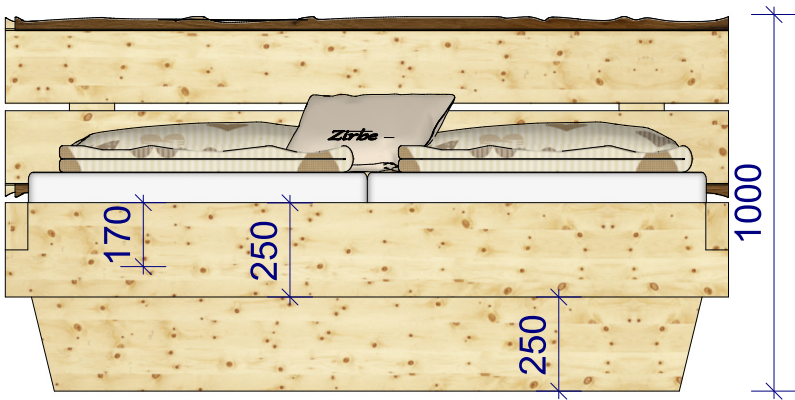

Zirbenbett Kassette Alpenschlösschen

Wahre Werte. Echte Meister
Ihr Innungsschreiner

Zirbenbett
 Kassette
 Alpenschlösschen
 hohes Kopfteil

Wahre Werte. Echte Meister
 Ihr Innungsschreiner

Zirbenbett
Balkenbett
Bayerwald
geteilt

Wahre Werte. Echte Meister
Ihr Innungsschreiner

Zirbenbett
Bayerwald
mit
Nachtkästchen
auf Gehrung

Wahre Werte. Echte Meister
Ihr Innungsschreiner

Zirbenbett Baumgarten

Wahre Werte. Echte Meister
Ihr Innungsschreiner

Zirbenbett Romantik

Balkenbett mit Eckpfosten oder freischwebend

Wahre Werte. Echte Meister
Ihr Innungsschreiner

Zirbenbett
Kreuzspitze
Rückteil schräg mit
Gitterfräsung

Wahre Werte. Echte Meister
Ihr Innungsschreiner