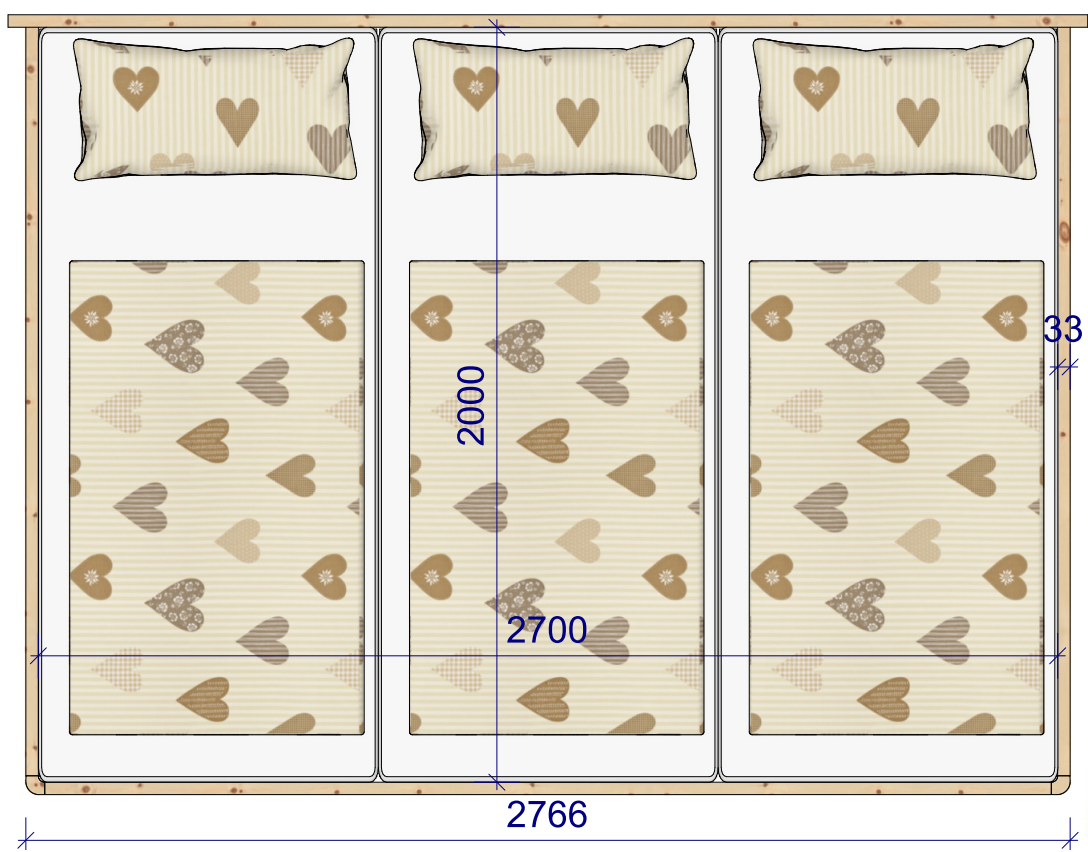

Zirbenbett Romantik

Balkenbett mit Eckpfosten oder freischwebend

Wahre Werte. Echte Meister
Ihr Innungsschreiner

Zirbenbett
Kreuzspitze
Rückteil schräg mit
Gitterfräsung

Wahre Werte. Echte Meister
Ihr Innungsschreiner

Bett Enzian Rundbogen Kopf- und Fußteil

Wahre Werte. Echte Meister
Ihr Innungsschreiner

Radius 30mm

Zirbenbett
 Karwendel
 Steckverbindung
 Fußteil seitlich

Wahre Werte. Echte Meister
 Ihr Innungsschreiner

Zirbenbett
 Enzian
 Klassik
 schwebend

Wahre Werte. Echte Meister
 Ihr Innungsschreiner

Zirbenbett Basic

Wahre Werte. Echte Meister
Ihr Innungsschreiner

Zirbenbett Oase

Wangen in Baumstamm-Optik

Wahre Werte. Echte Meister
Ihr Innungsschreiner

Familien Bett
Alpenrösschen
Zirbe

2860

2766

Familien
Bett
Enzian
Zirbe

Wahre Werte. Echte Meister
Ihr Innungsschreiner

Zirbenbett Amadeus

Nachtkästchen Garmisch

Wahre Werte. Echte Meister
Ihr Innungsschreiner