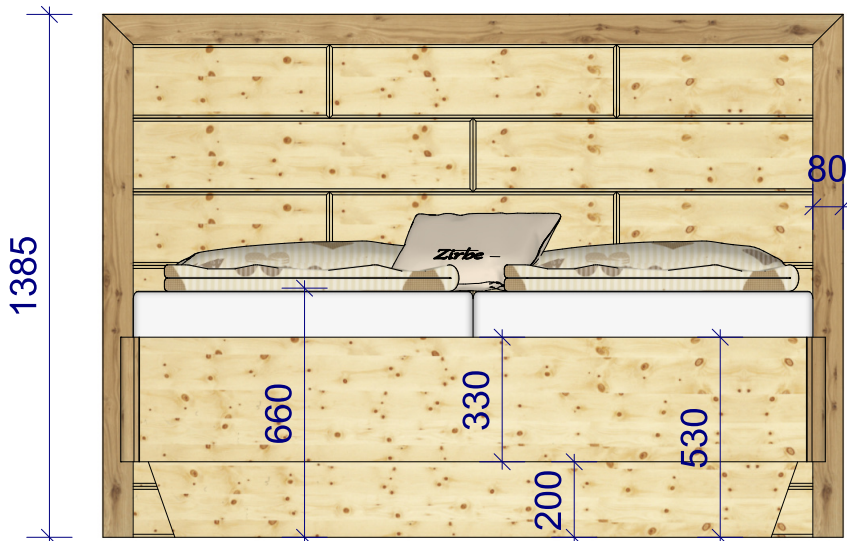

Zirbenbett Kassette Alpenschlösschen

Wahre Werte. Echte Meister
Ihr Innungsschreiner

Zirbenbett
 Kassette
 Alpenschlösschen
 hohes Kopfteil

Wahre Werte. Echte Meister
 Ihr Innungsschreiner

Zirbenbett
Balkenbett
Bayerwald
geteilt

Wahre Werte. Echte Meister
Ihr Innungsschreiner

Zirbenbett
Bayerwald
mit
Nachtkästchen
auf Gehrung

Wahre Werte. Echte Meister
Ihr Innungsschreiner

Zirbenbett Baumgarten

Wahre Werte. Echte Meister
Ihr Innungsschreiner

Zirbenbett Romantik

Balkenbett mit Eckpfosten oder freischwebend

Wahre Werte. Echte Meister
Ihr Innungsschreiner

Zirbenbett
Kreuzspitze
Rückteil schräg mit
Gitterfräsung

Wahre Werte. Echte Meister
Ihr Innungsschreiner