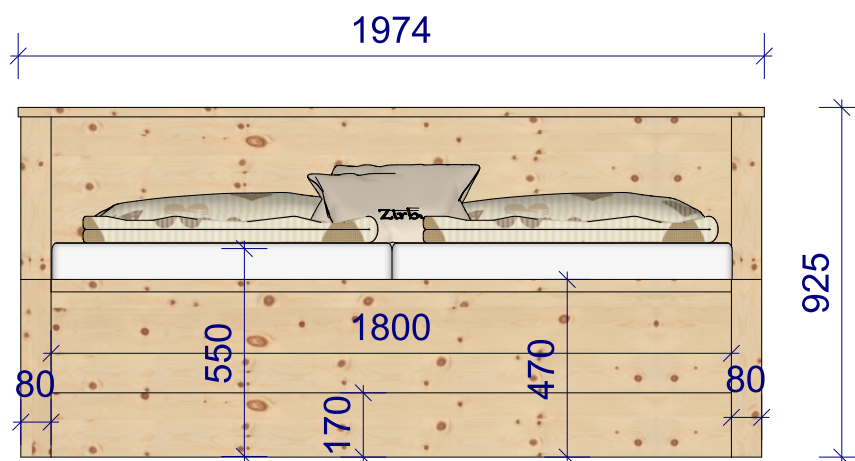

Zirbenbett Romantik

Balkenbett mit Eckpfosten oder freischwebend

Wahre Werte. Echte Meister
Ihr Innungsschreiner

Zirbenbett
Kreuzspitze
Rückteil schräg mit
Gitterfräsung

Wahre Werte. Echte Meister
Ihr Innungsschreiner

Zirbenbett Zugspitze

Wahre Werte. Echte Meister
Ihr Innungsschreiner

Zirbenbett Spitzingsee

Wahre Werte. Echte Meister
Ihr Innungsschreiner

Zirbenbett Antholz

Wahre Werte. Echte Meister
Ihr Innungsschreiner

Zirbenbett Almwirt

Wahre Werte. Echte Meister
Ihr Innungsschreiner

Zirbenbett Achensee

Wahre Werte. Echte Meister
Ihr Innungsschreiner

Zirbenbett
Enzian
rund

Wahre Werte. Echte Meister
Ihr Innungsschreiner

Bett Enzian Rundbogen Kopf- und Fußteil

Wahre Werte. Echte Meister
Ihr Innungsschreiner

Radius 30mm

Zirbenbett
 Karwendel
 Steckverbindung
 Fußteil seitlich

Wahre Werte. Echte Meister
 Ihr Innungsschreiner