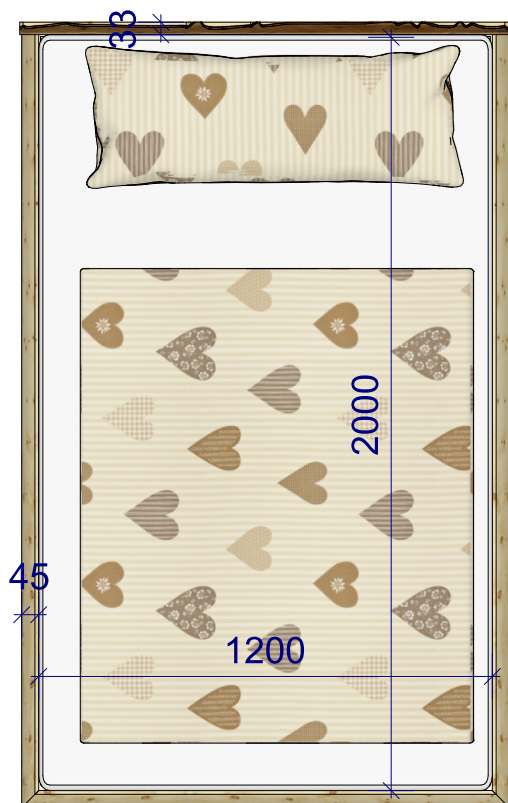

Bett Enzian Rundbogen Kopf- und Fußteil

Wahre Werte. Echte Meister
Ihr Innungsschreiner

Radius 30mm

Zirbenbett
 Karwendel
 Steckverbindung
 Fußteil seitlich

Wahre Werte. Echte Meister
 Ihr Innungsschreiner

Zirbenbett
 Enzian
 Klassik
 schwebend

Wahre Werte. Echte Meister
 Ihr Innungsschreiner

Zirbenbett Basic

Wahre Werte. Echte Meister
Ihr Innungsschreiner

Zirbenbett Oase

Wangen in Baumstamm-Optik

Wahre Werte. Echte Meister
Ihr Innungsschreiner

Familien Bett
Alpenrösschen
Zirbe

2860

2766

Familien
Bett
Enzian
Zirbe

Wahre Werte. Echte Meister
Ihr Innungsschreiner

Zirbenbett Amadeus

Nachtkästchen Garmisch

Wahre Werte. Echte Meister
Ihr Innungsschreiner