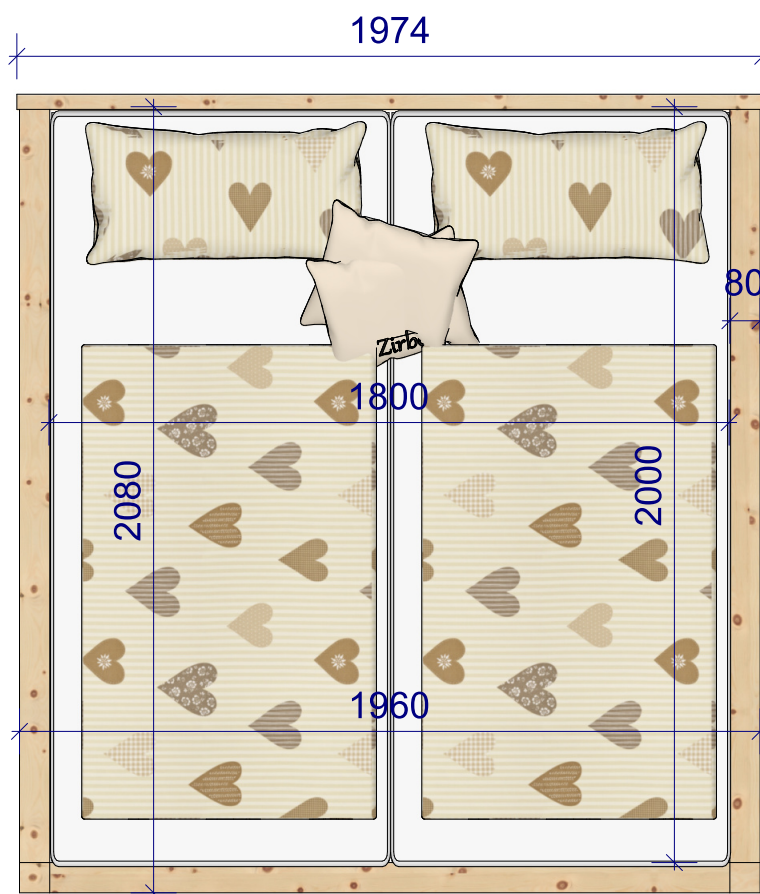

Zirbenbett Romantik

Balkenbett mit Eckpfosten oder freischwebend

Wahre Werte. Echte Meister
Ihr Innungsschreiner

Zirbenbett
Kreuzspitze
Rückteil schräg mit
Gitterfräsung

Wahre Werte. Echte Meister
Ihr Innungsschreiner

Zirbenbett Zugspitze

Wahre Werte. Echte Meister
Ihr Innungsschreiner

Zirbenbett Spitzingsee

Wahre Werte. Echte Meister
Ihr Innungsschreiner

Zirbenbett Antholz

Wahre Werte. Echte Meister
Ihr Innungsschreiner

Zirbenbett Almwirt

Wahre Werte. Echte Meister
Ihr Innungsschreiner

Zirbenbett Achensee

Wahre Werte. Echte Meister
Ihr Innungsschreiner

Zirbenbett
Enzian
rund

Wahre Werte. Echte Meister
Ihr Innungsschreiner

Bett Enzian Rundbogen Kopf- und Fußteil

Wahre Werte. Echte Meister
Ihr Innungsschreiner

Radius 30mm

Zirbenbett
 Karwendel
 Steckverbindung
 Fußteil seitlich

Wahre Werte. Echte Meister
 Ihr Innungsschreiner